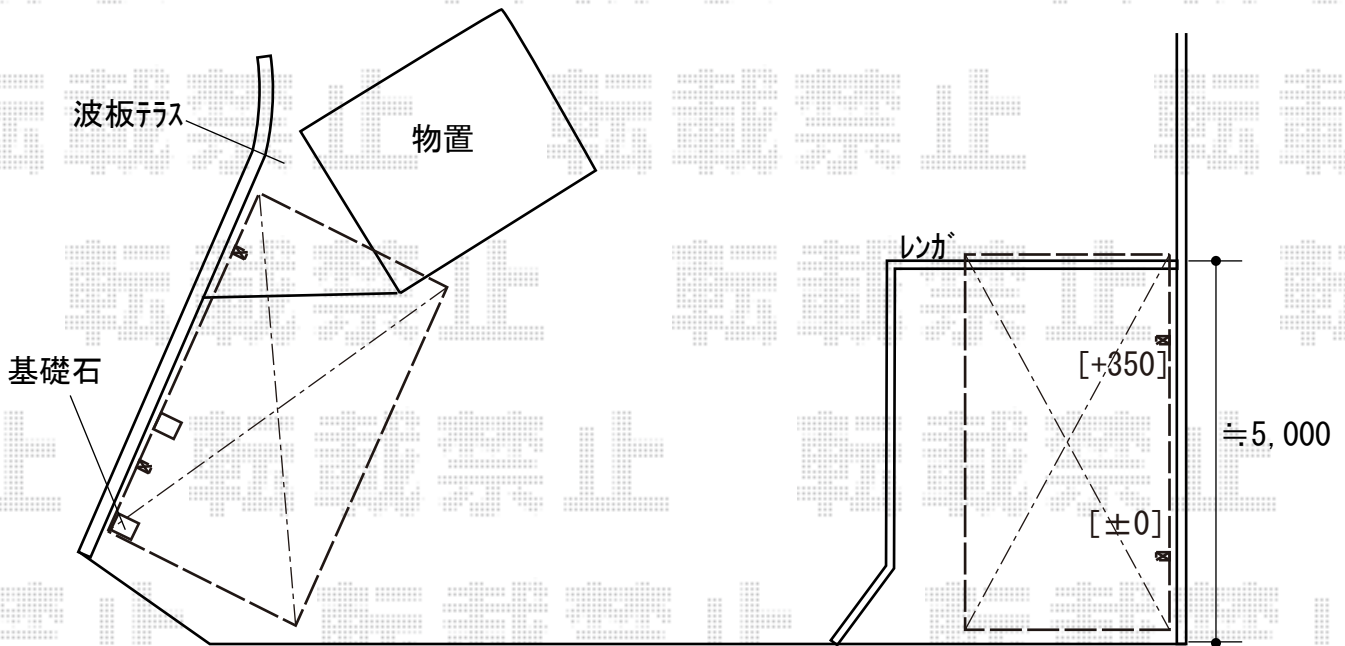

カーポート 施工概略図

YKK AP 【A】 レイナポートグランZ 積雪~20cm対応
幅= 2,700mm
奥行= 5,052mm
色： プラチナステン
屋根材： 熱線遮断ポリカーボネート（アースブルーマット調）
柱仕様： ハイルフ柱仕様（有効高 約2,350mm）

YKK AP 【B】 レイナポートグランZ 積雪~20cm対応
幅= 2,700mm
奥行= 5,052mm
色： プラチナステン
屋根材： 熱線遮断ポリカーボネート（クリアマット）
柱仕様： ハイルフ柱仕様（有効高 約2,350mm）