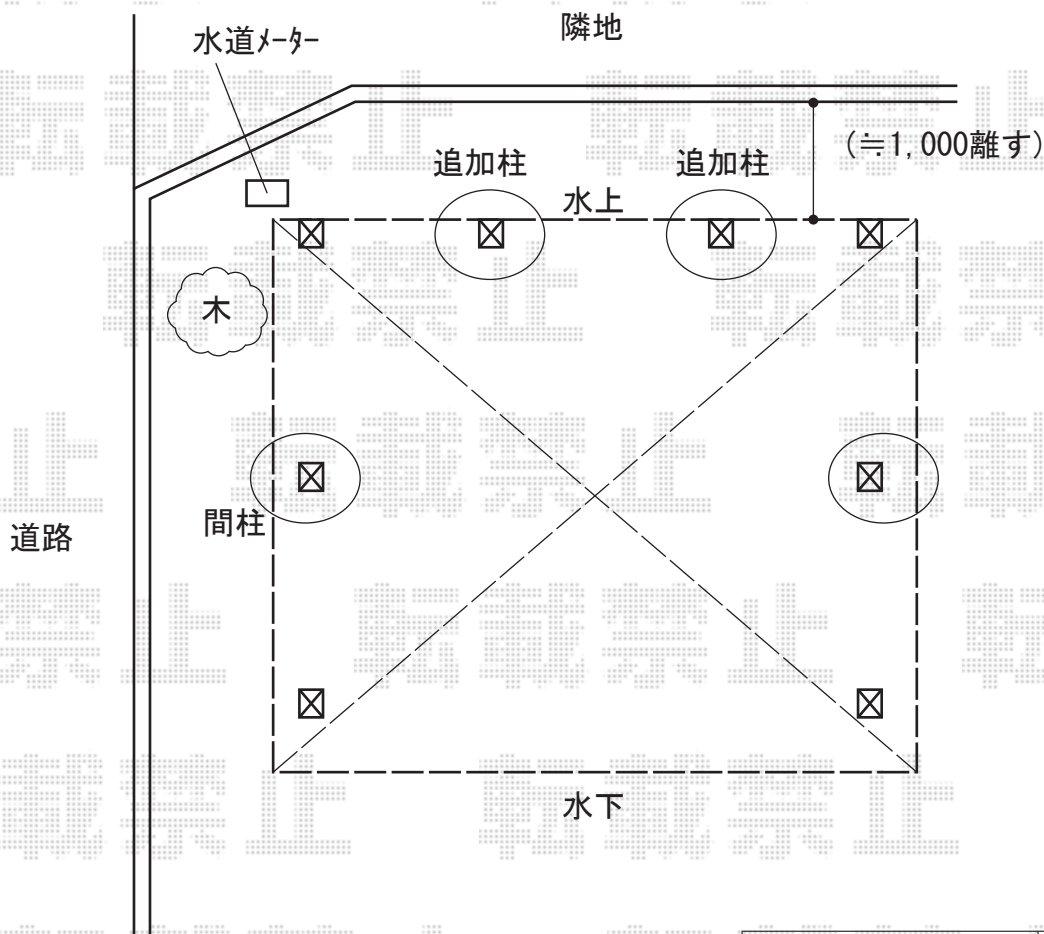

カーポート 施工概略図

YKK AP レオンポートneo 2台用 角柱4本仕様 積雪~50cm対応

幅= 6,111mm

奥行= 5,966mm

色： プラチナステン

屋根材： スチール折板（シルバー/ペフ無/ t =0.6mm）※価格別途

柱仕様： 標準柱仕様（有効高 約2,350mm）

横材： 無

YKK AP 【両側面+背面】レオンポートneo 3面囲い〈平板タイプ〉台形枠付き

奥行サイズ： 長さ60用

幅サイズ： 幅60用

色： プラチナステン

パネル材： ポリカーボネート（色： トーメイマット）

柱仕様： 標準柱仕様/角柱4本仕様

※納まりはイメージです。

2018-10-545087