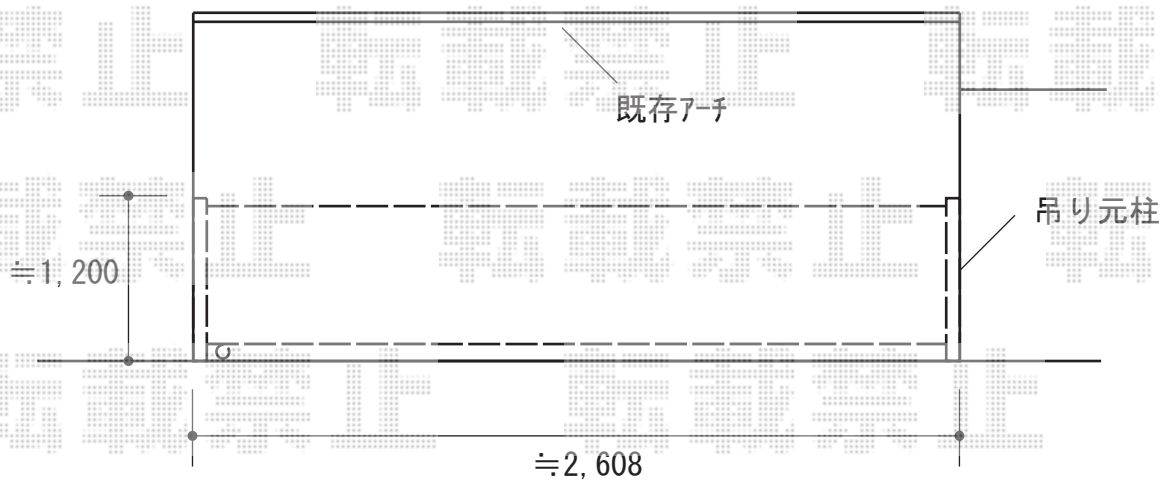

カーゲート 施工概略図

Value Select トリップゲート SC型 先頭キャスター 片開き 28S

開口幅= 2,658mm

全幅= 2,808mm

たたみ幅= 550.6mm

高さ= 1,231mm

色： ツートン

落棒数： 1本

吊元柱： 外観右

2018-10-545088

担当者

山中