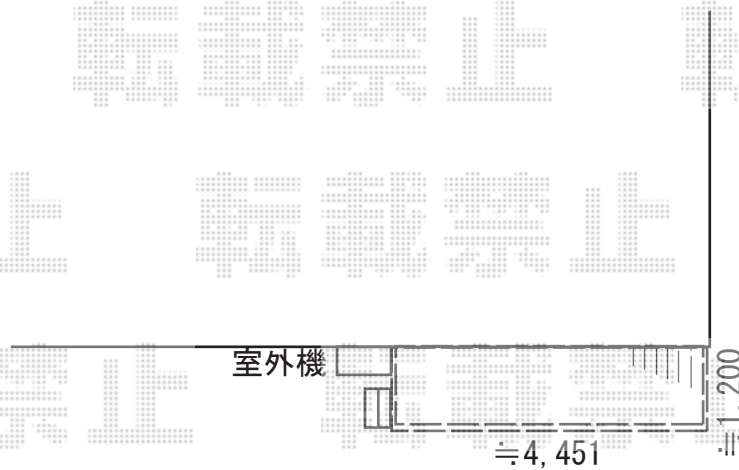

ウッドデッキ 施工概略図

YKK AP リウッドデッキ 200

間口= 2.5間(4,451mm)

出幅= 4尺(1,220mm)

色： レッドブラウン

床板： 縦貼り

幕板： 標準幕板

束柱： Tタイプ(400~550mm) (色：【仮】カームブラック)

YKK AP 独立式 リウッド ステップ2型

色： レッドブラウン(束柱色：【仮】カームブラック)

数量： 1セット

2018-10-545093

担当者

木附