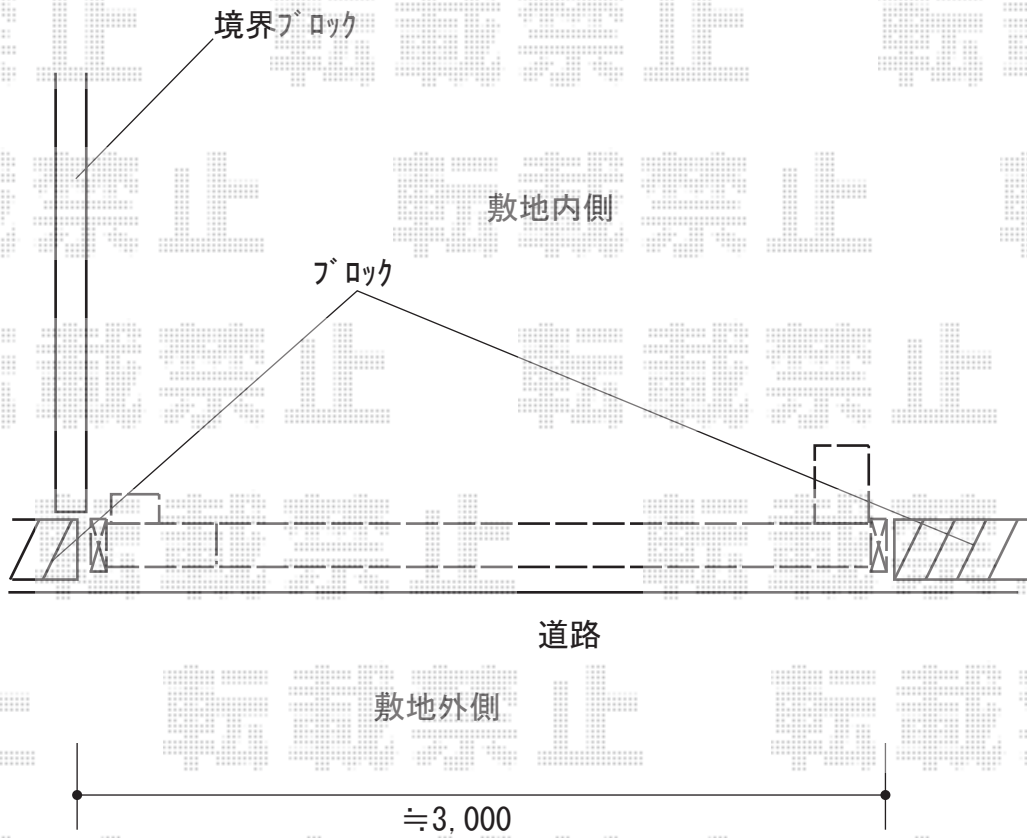

カーゲート 施工概略図

Value Select トリップゲート RB型 ノンレール 両開き親子 31W0(13S+18M)
開口幅= 2,992mm
全幅= 3,092mm
たたみ幅= 188+241
高さ= 1,200mm
色: ブラック
キャスター数: 2箇所
落棒数: 2本

2018-10-545142

担当者

犬伏