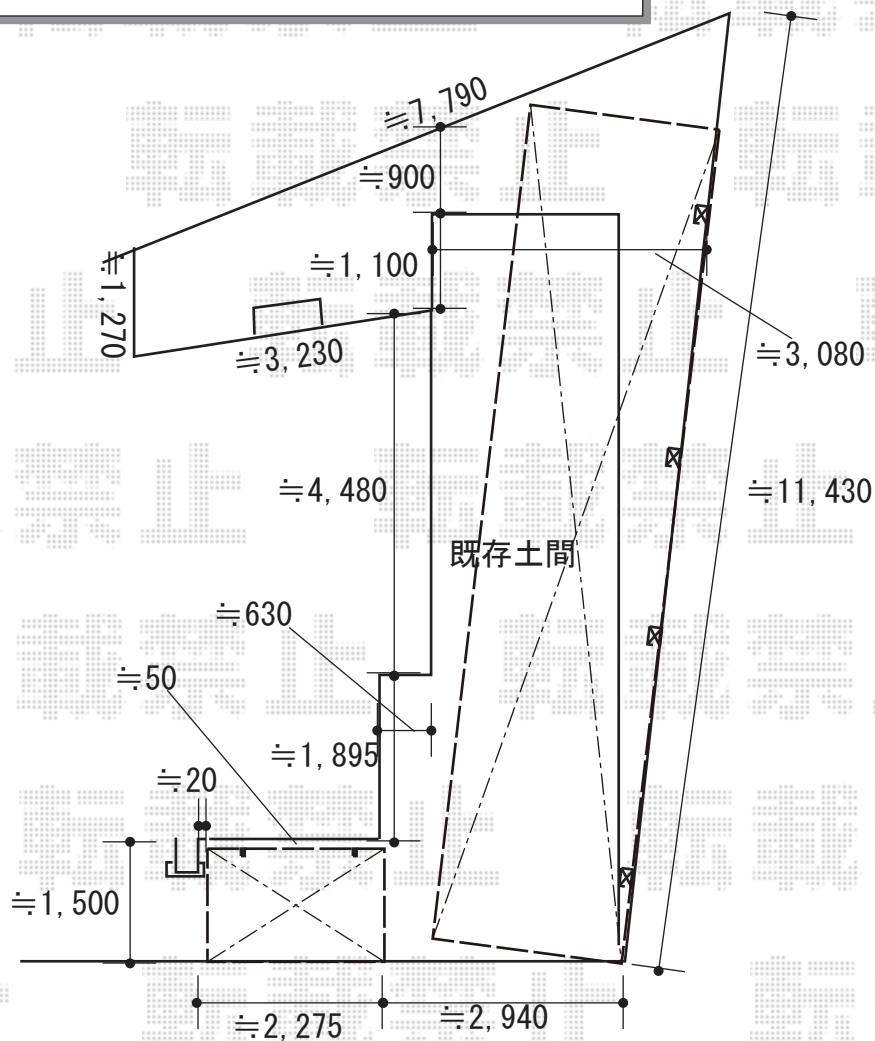

カーポート+サイクルポート 施工概略図

LIXIL フーゴF (フラットスタイル) 縦連棟 積雪~20cm対応
 幅= 2,393mm
 奥行= 9,970mm
 色: ブラック
 屋根材: ポリカーボネート (クリアマット・すりガラス調)
 柱仕様: ロング柱25仕様 (有効高 約2,500mm)

LIXIL フーゴFミニ (フラットスタイル) 積雪~20cm対応
 幅= 1,796mm
 奥行= 2,204mm (3台~5台用)
 色: ブラック
 屋根材: ポリカーボネート (クリアマット・すりガラス調)
 柱仕様: ロング柱仕様 (有効高 約2,500mm)