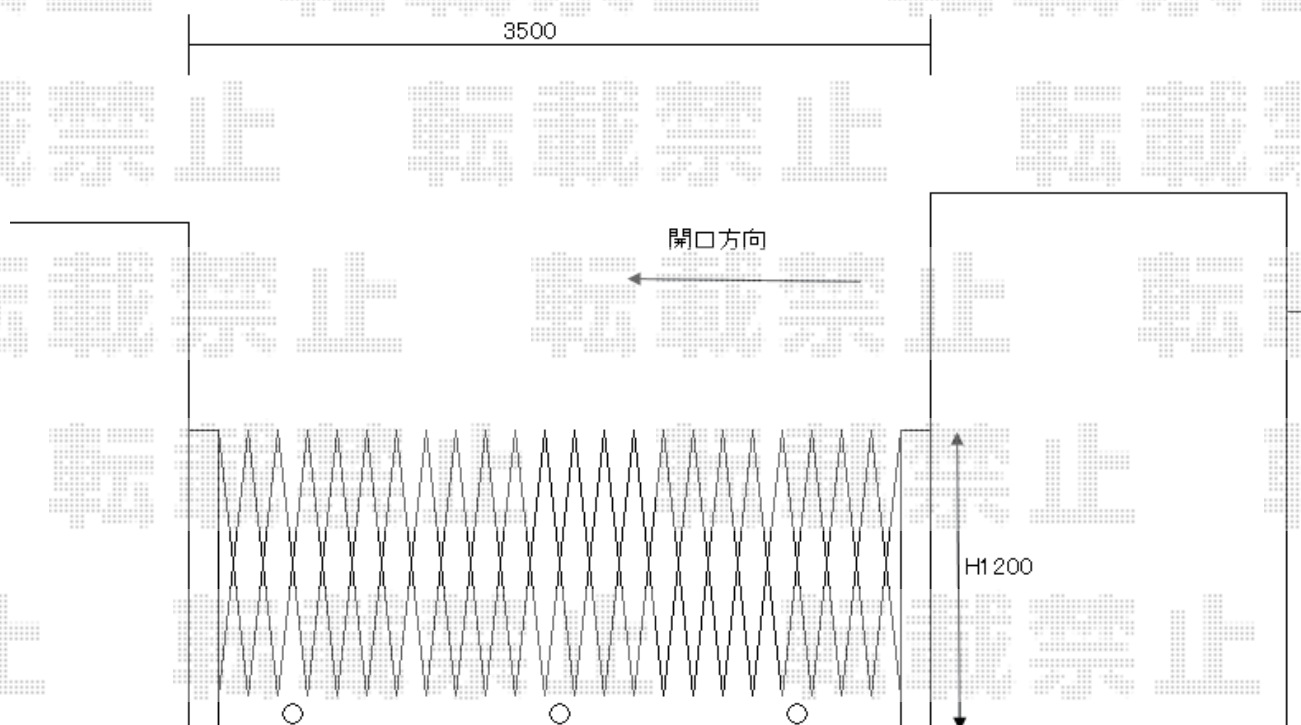

# カーゲート 施工概略図

Value Select トリップゲート RB型 ノンレール 片開き 35S

開口幅= 3,471mm

全幅= 3,571mm

たたみ幅= 400mm

高さ= 1,200mm

色： ホワイト

キャスター数： 2箇所

落棒数： 2本

2018-10-545338

担当者

山中