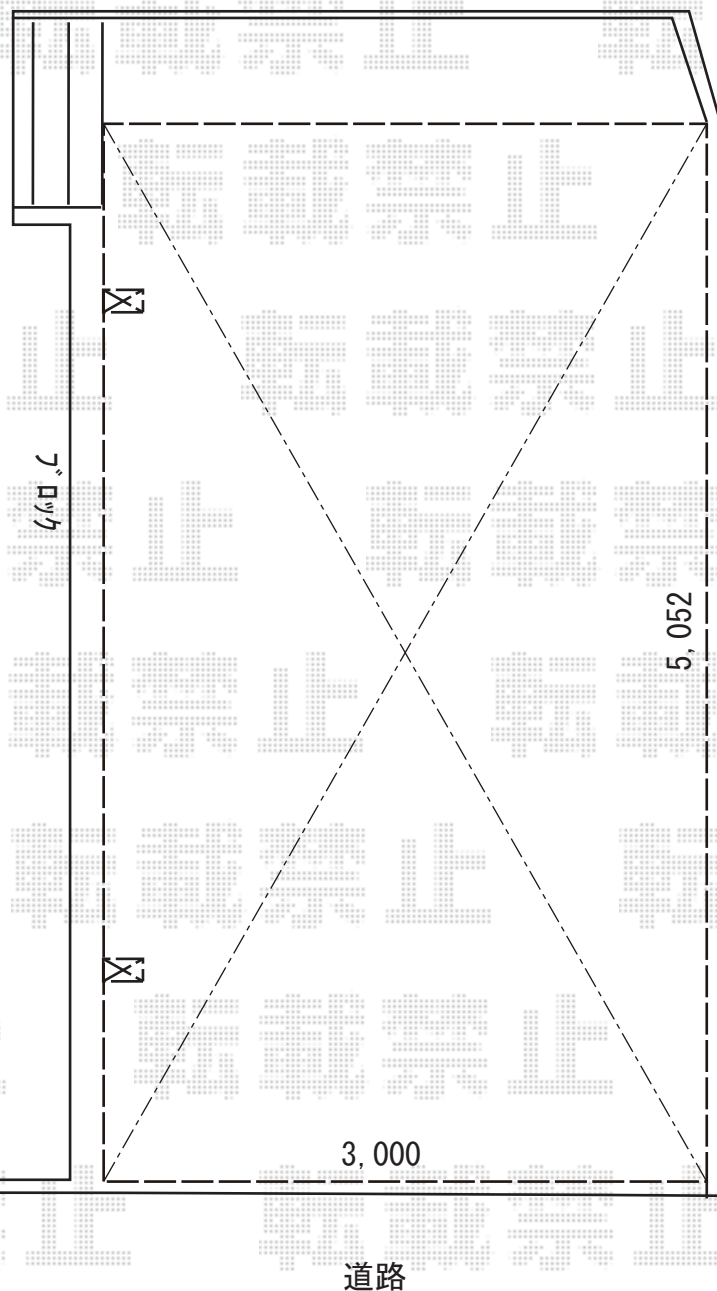

カーポート 施工概略図

YKK AP レイナポートグラン 積雪～20cm対応

幅= 3,000mm

奥行= 5,052mm

色： カームブラック

屋根材： 熱線遮断ポリカーボネート（アースブルーマット調）

柱仕様： ハイルフ柱仕様（有効高 約2,350mm）

YKK AP レイナポートグラン 屋根ふき材補強部品 （2セット）×1

色： カームブラック*1色のみ

地面：コンクリート

2018-10-545404

担当者

新西

エクスショップ

現場状況や作図制限により概略図の内容と多少の違いが生じることがございます。
施工時は、現場優先とさせて頂きたく思いますので、お立会い頂き、最終のご指示のほど、何卒、宜しくお願い致します。
全ての著作権はエクスショップに帰属します。当社とのお取引目的以外の使用・複製・転載は如何なる場合も禁止しております。