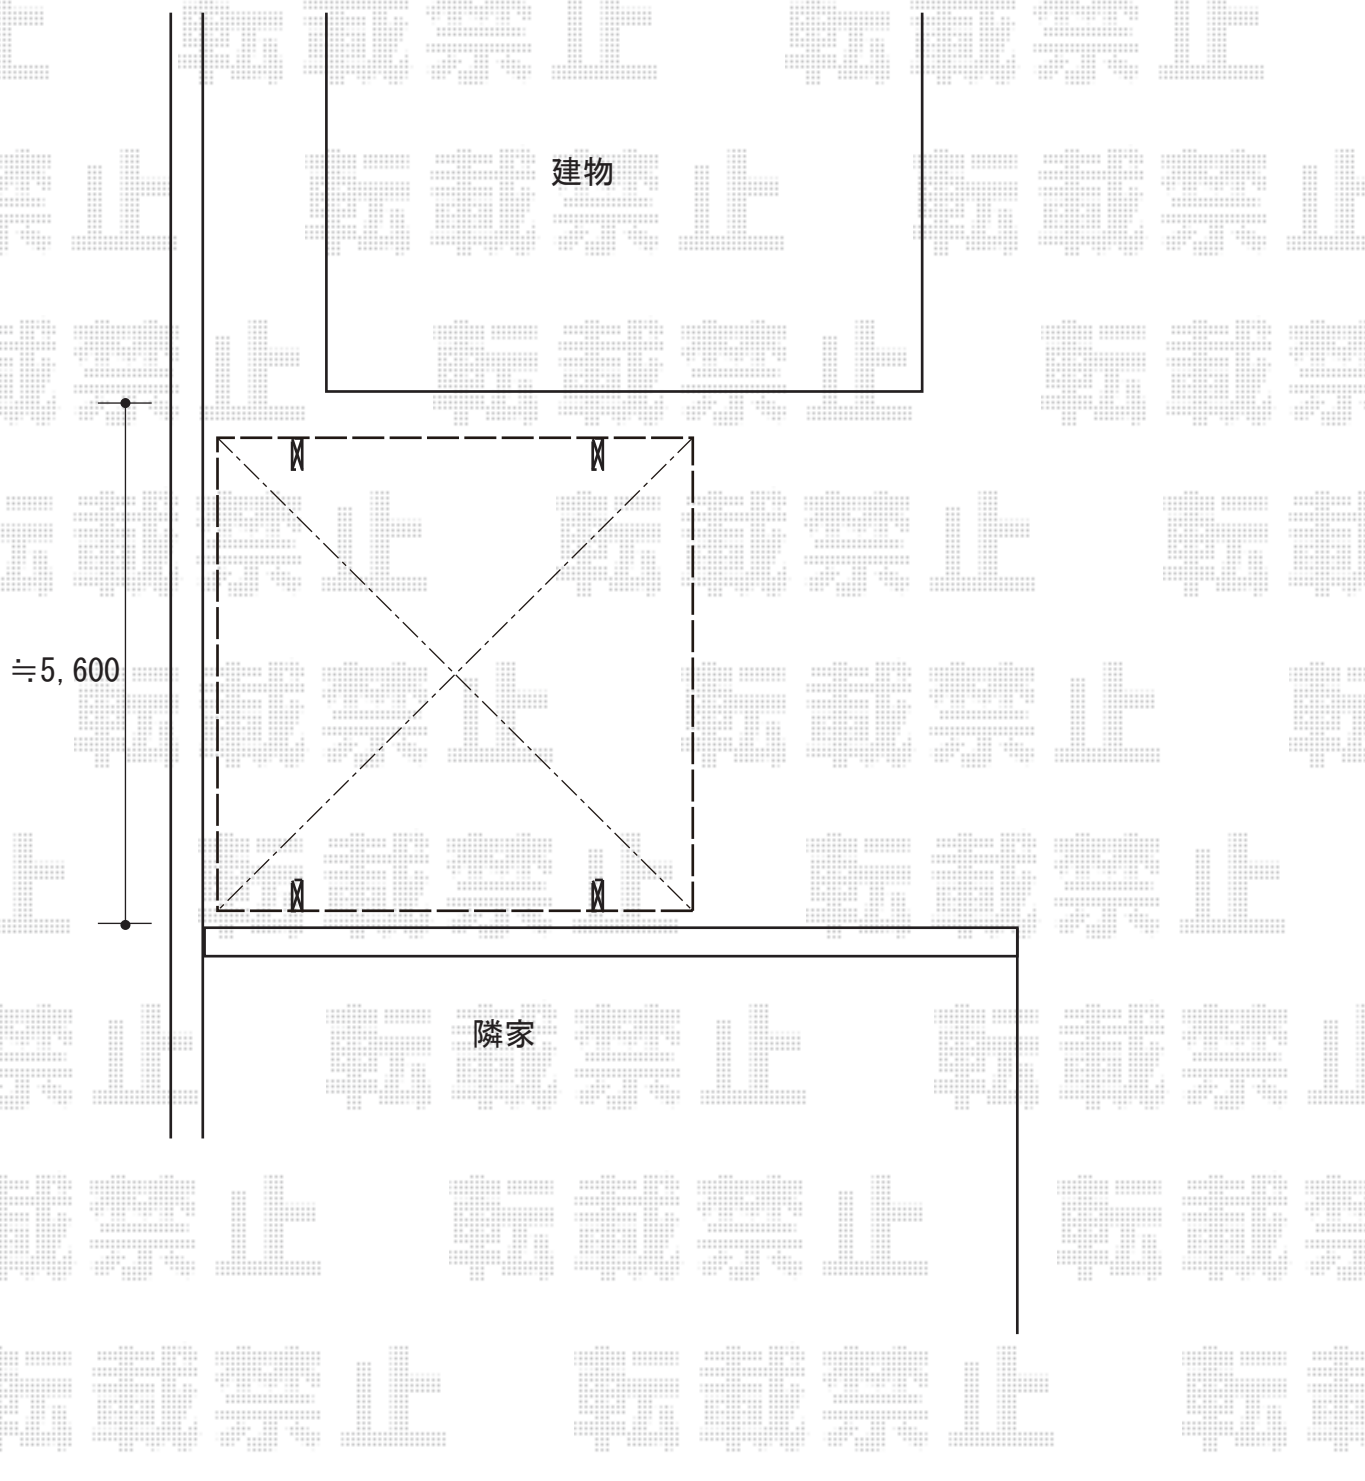

カーポート 施工概略図

LIXIL フーゴR (ラウンドスタイル) ワイド 積雪~20cm対応  
幅= 5,139mm  
奥行= 5,382mm  
色: ブラック  
屋根材: ポリカーボネート (色: クリアブルー)  
柱仕様: 標準柱仕様 (有効高 約2,200mm)

2018-10-545424

担当者

新西