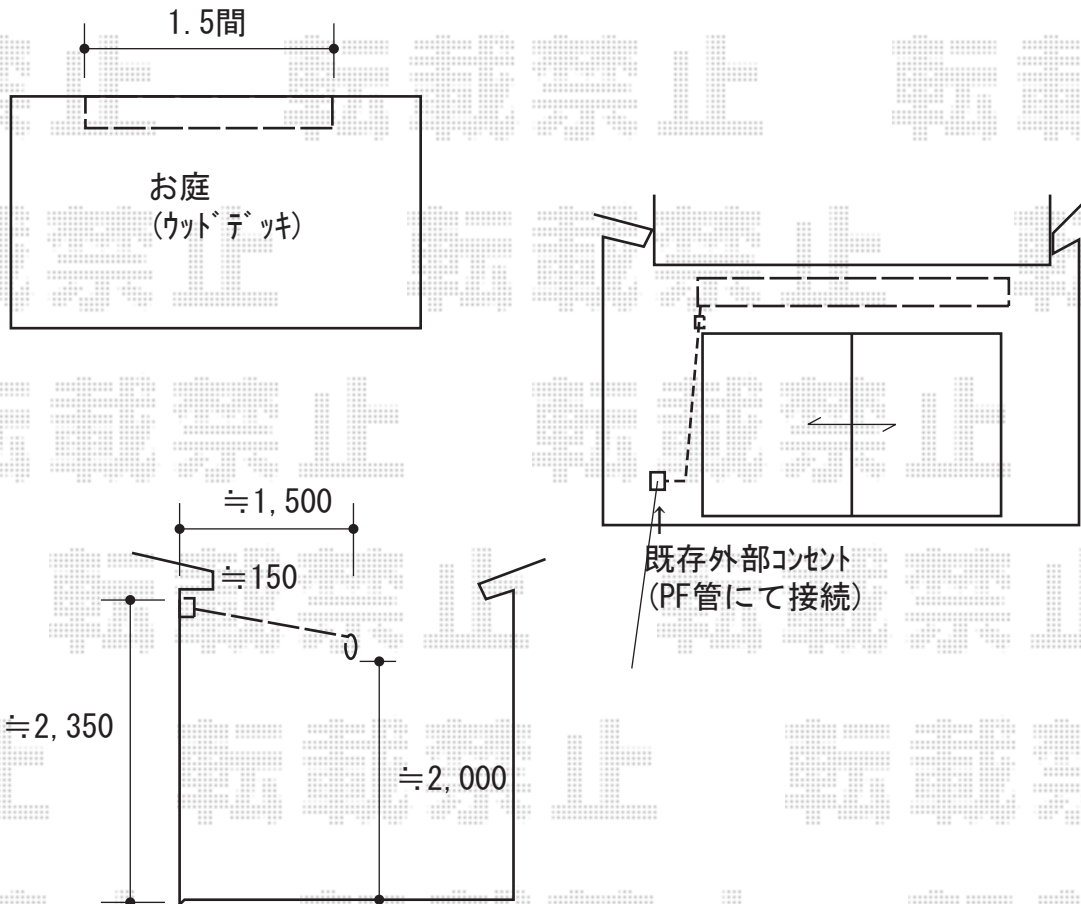

# オーニング 施工概略図

LIXIL(トステム) 彩風 あやかぜ C型 電動リモコン式  
間口= 関東間1.5間 (2,730mm)  
出幅= 1,500mm  
本体色: シャイングレー  
キャンバス色: アクリル (アッシュブラウンA)  
駆動: 電動リモコン式/外観左駆動  
フリル: 無し  
追加部材: ベースプレート式 L 3330

2018-10-545427

担当者

犬伏