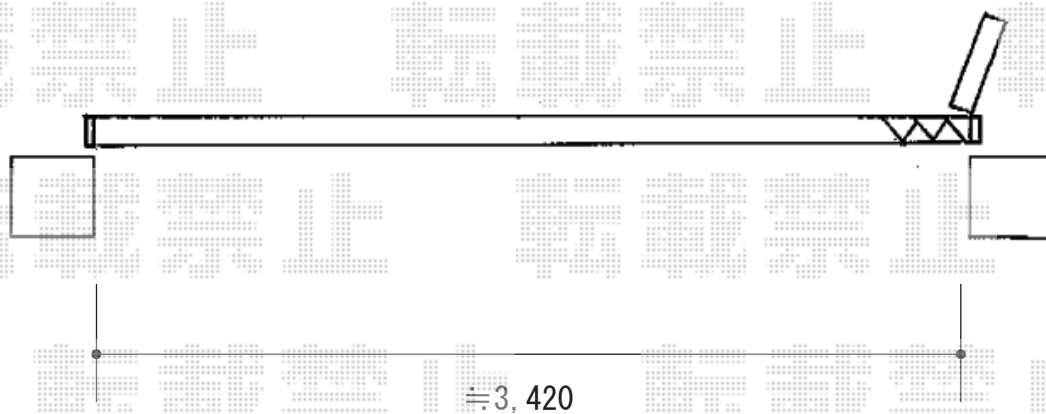

カーゲート 施工概略図

Value Select トリップゲート RC型 ノンレール 片開き 36S

開口幅= 3,559mm

全幅= 3,659mm

たたみ幅= 506mm

高さ= 1,200mm

色： ツートン

キャスター数： 3箇所

落棒数： 2本

吊元柱： 外観右

2018-10-545443

担当者

山中