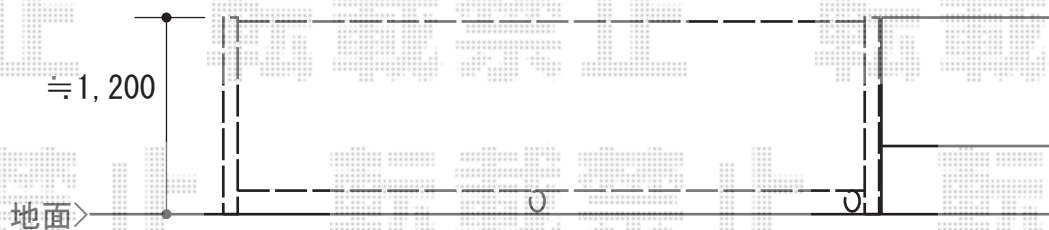

カーゲート 施工概略図

Value Select トリップゲート RB型 ノンレール 片開き 38S

開口幅= 3,753mm

全幅= 3,853mm

たたみ幅= 426.5mm

高さ= 1,200mm

色： ホワイト

キャスター数： 3箇所

落棒数： 2本

2018-10-545532

担当者

山中

エクスショップ

現場状況や作図制限により概略図の内容と多少の違いが生じることがございます。
施工時は、現場優先とさせて頂きたく思いますので、お立会い頂き、最終のご指示のほど、何卒、宜しくお願い致します。
全ての著作権はエクスショップに帰属します。当社とのお取引目的以外の使用・複製・転載は如何なる場合も禁止しております。