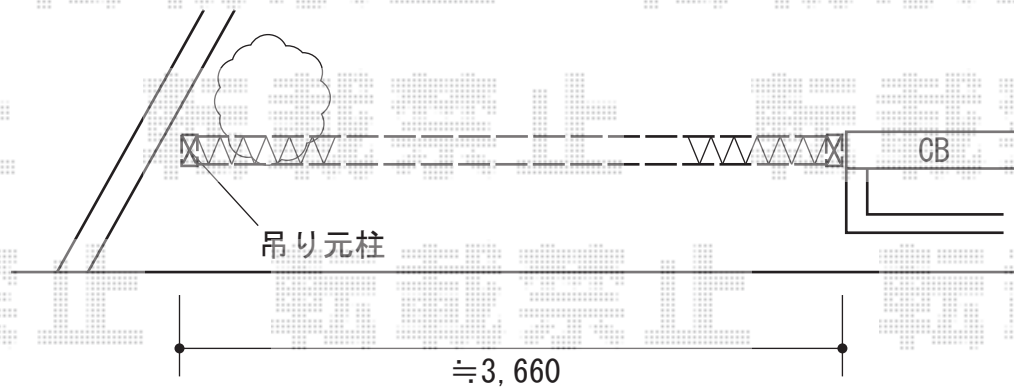

カーゲート 施工概略図

Value Select トリップゲート RB型 ノンレール 片開き 38S

開口幅= 3,753mm

全幅= 3,853mm

たたみ幅= 426.5mm

高さ= 1,200mm

色： ホワイト

キャスター数： 3箇所

落棒数： 2本

2018-10-545532

担当者

山中

エクスショップ

現場状況や作図制限により概略図の内容と多少の違いが生じることがございます。
施工時は、現場優先とさせて頂きたく思いますので、お立会い頂き、最終のご指示のほど、何卒、宜しくお願い致します。
全ての著作権はエクスショップに帰属します。当社とのお取引目的以外の使用・複製・転載は如何なる場合も禁止しております。