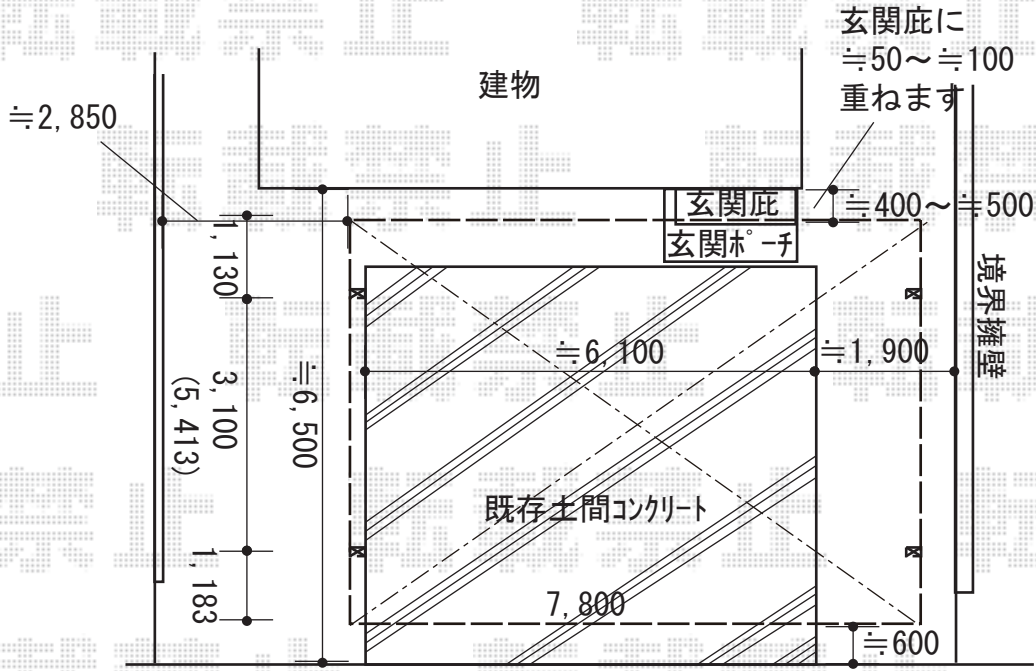

カーポート 施工概略図

YKK AP エフルージュ トリプル50 積雪~50cm対応  
 幅= 7,800mm 奥行= 5,413mm  
 色： ピュアシルバー  
 屋根材： 熱線遮断ポリカーボネート(クリアマット)  
 柱仕様： ハイロング柱仕様 (有効高 約2,800mm)

※納まりはイメージです。

※柱高さ現場合わせ

2018-10-545560 担当者 伊野