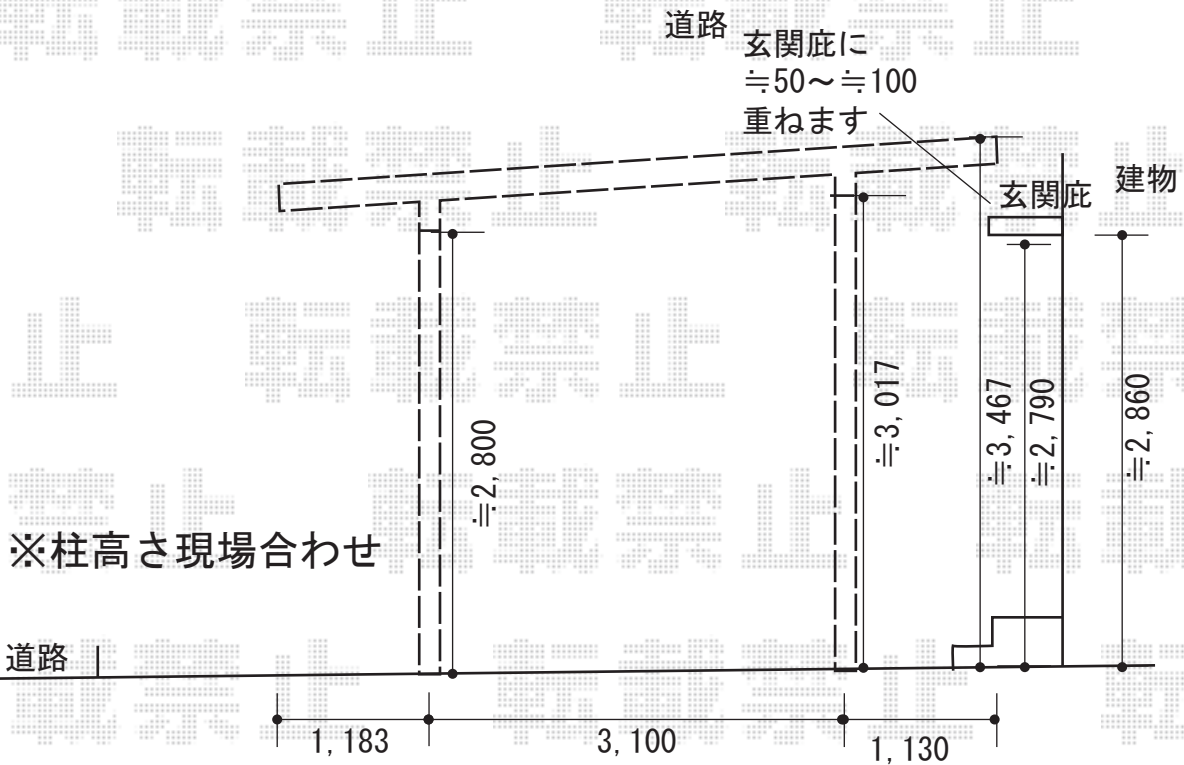

カーポート 施工概略図

YKK AP エフルージュ トリプル50 積雪~50cm対応  
 幅= 7,800mm 奥行= 5,413mm  
 色： ピュアシルバー  
 屋根材： 熱線遮断ポリカーボネート(クリアマット)  
 柱仕様： ハイロング柱仕様 (有効高 約2,800mm)

※納まりはイメージです。

※柱高さ現場合わせ

2018-10-545560 担当者 伊野