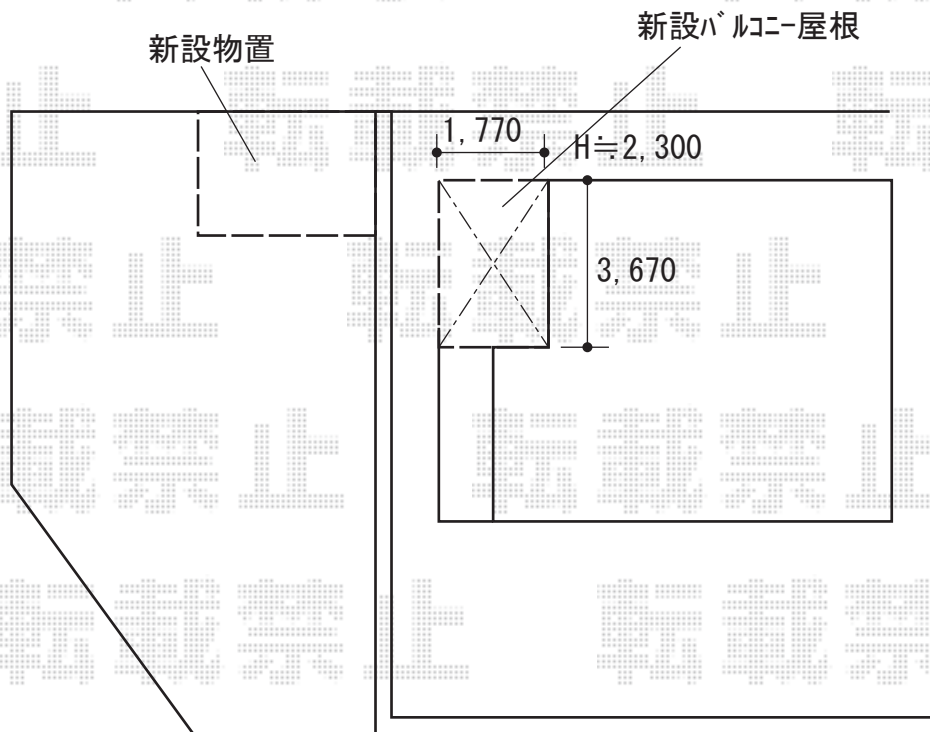

耐荷重タイプ：一般型

棚タイプ：背面棚タイプ

YKK AP

ヴェクターテラス F型 屋根タイプ 単体 積雪~20cm対応

間口= 関東間2.0間 (柱芯々3,358mm 屋根幅3,670mm)

出幅= 6尺 (1,770mm)

色：ピュアシルバー

屋根材：ポリカーボネート (トーマイマット)

柱仕様：柱奥行移動タイプ (柱2本)

施工方法：下止め仕様

躯体式バルコニー取付部品：中間用×2

2018-10-545638

担当者

犬伏