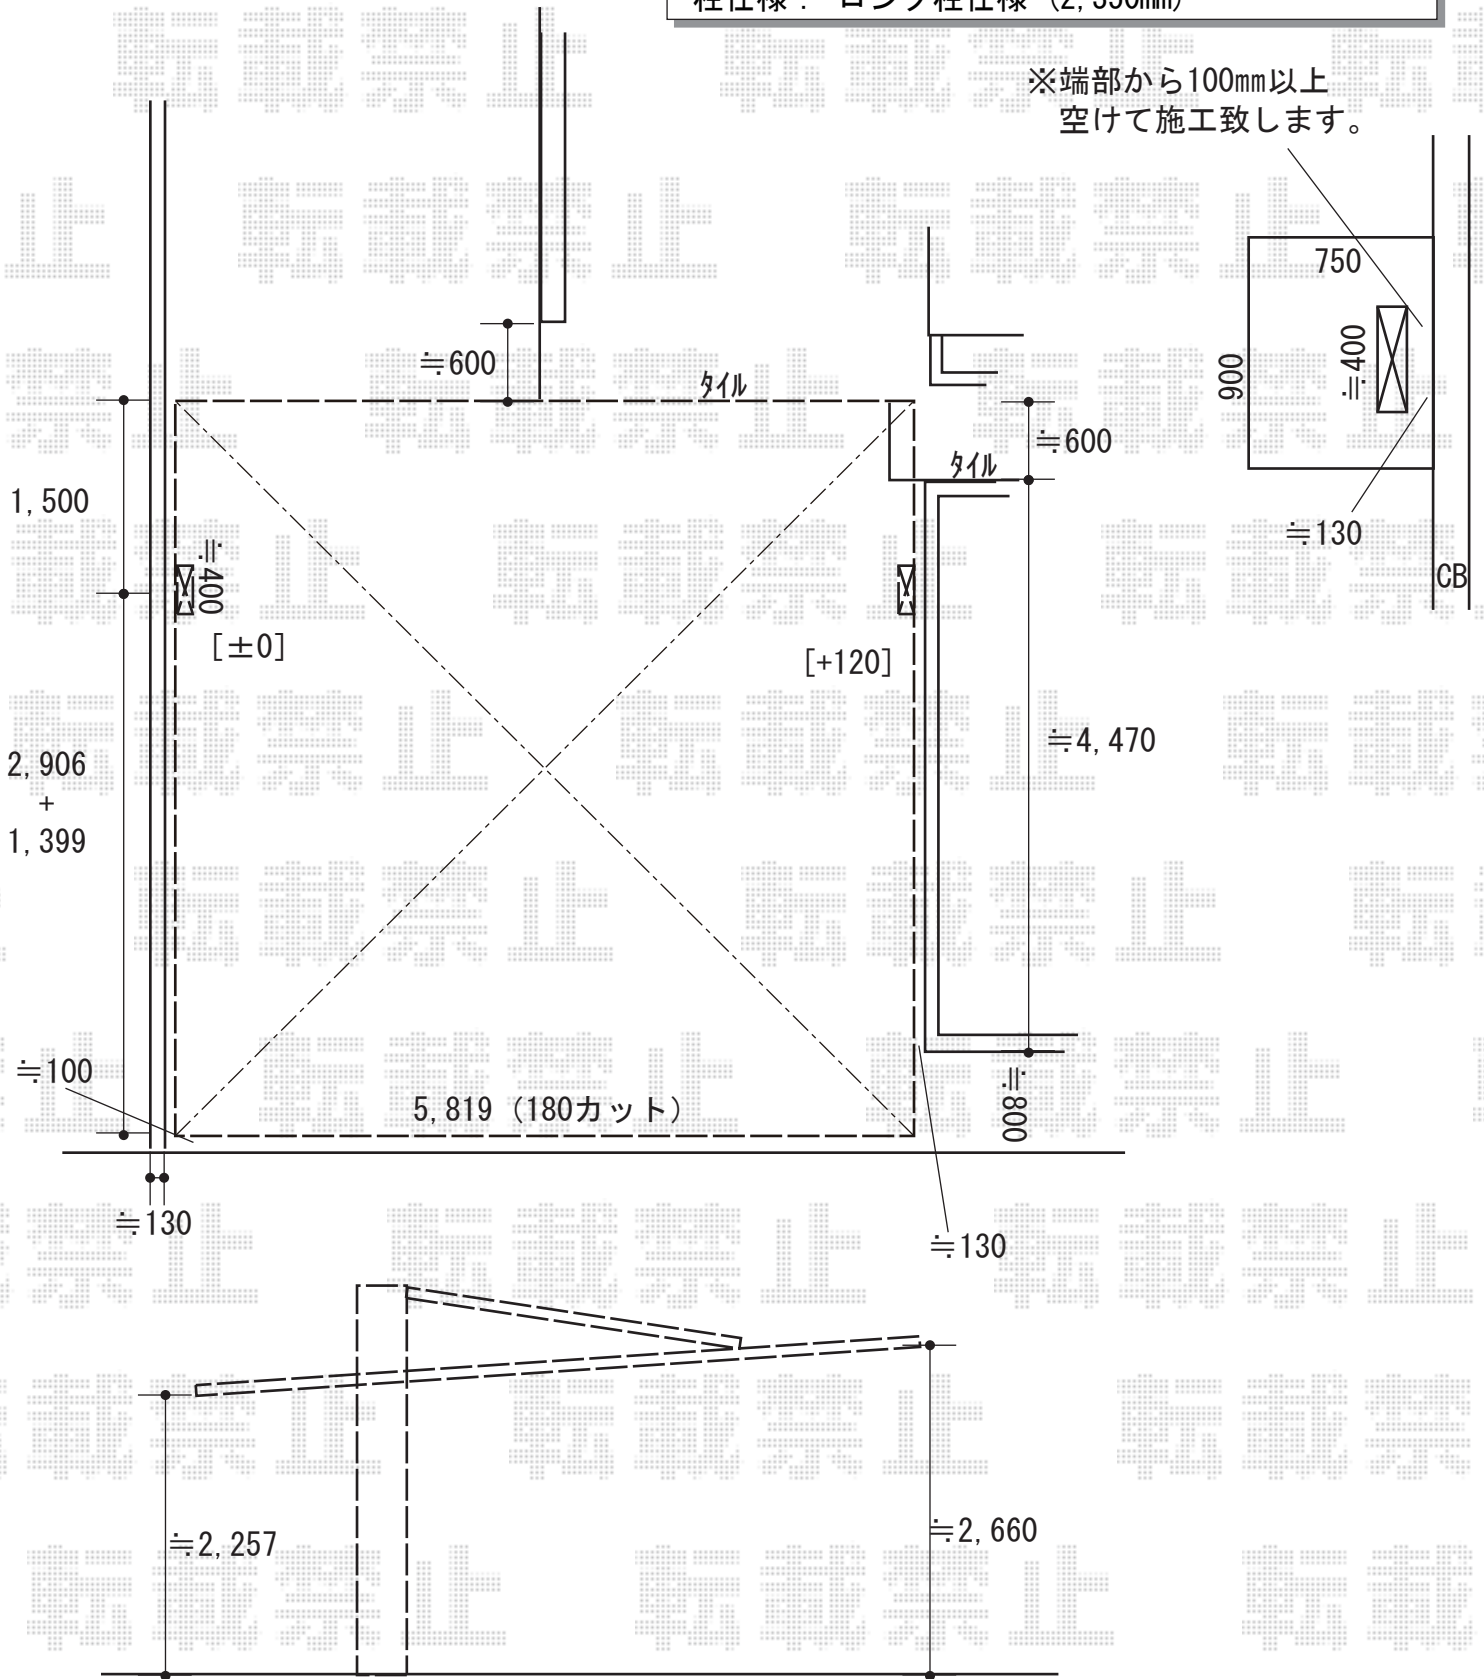

カーポート 施工概略図

三協アルミ 4G フォーグワイド 積雪~20cm対応
 幅= 5,979mm
 奥行= 5,805mm
 色： サンシルバー
 屋根材： 熱線遮断ポリカーボネート（かすみ調）
 柱仕様： ロング柱仕様（2,350mm）

※端部から100mm以上
 空けて施工致します。

2018-10-545642	担当者	新西
----------------	-----	----