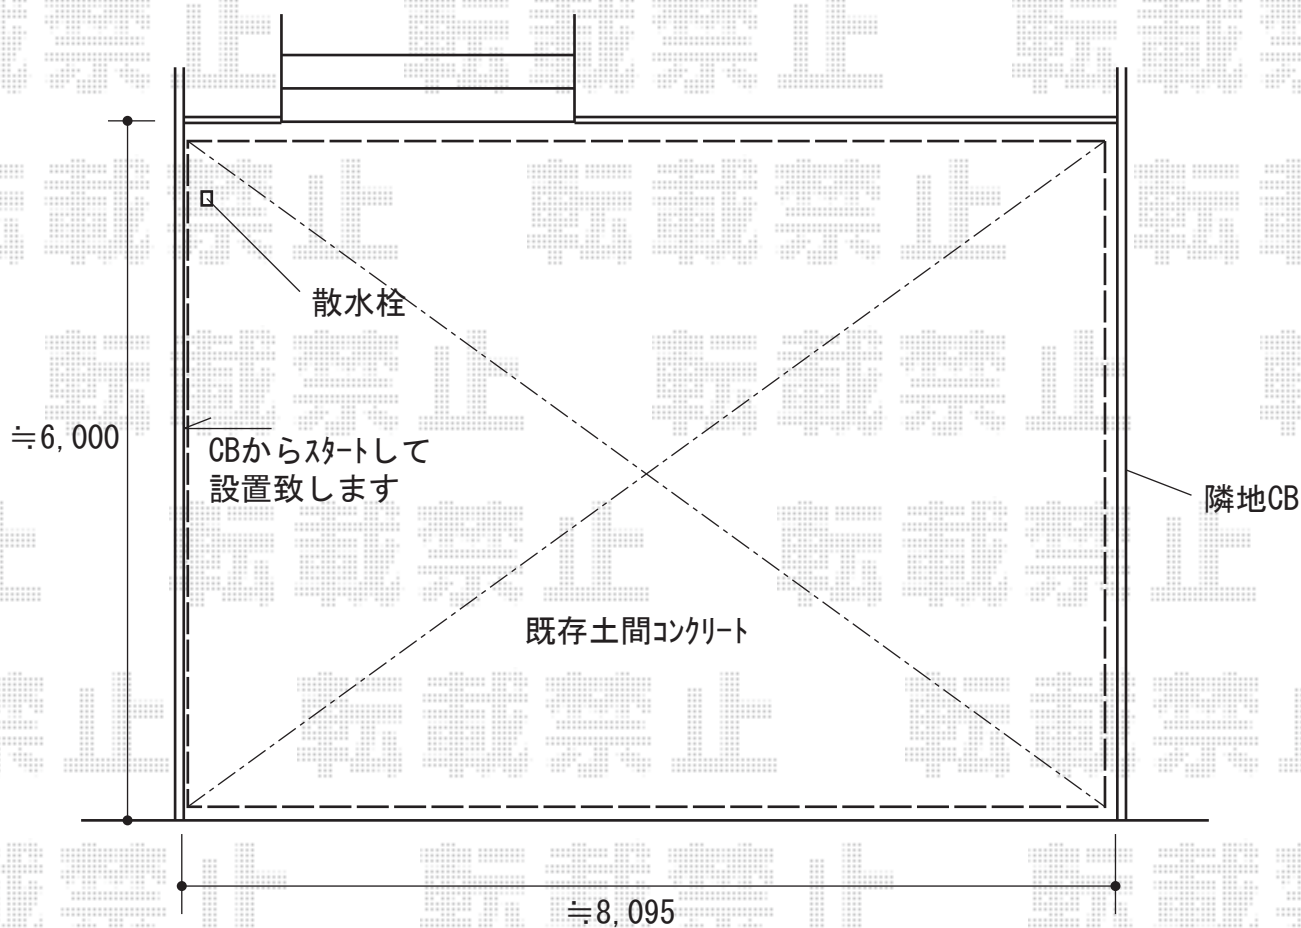

カーポート 施工概略図

YKK AP レイナトリプルポートグラン 積雪~20cm対応
幅= 8,000mm
奥行= 5,768mm
色: プラチナステン
屋根材: ポリカーボネート (トーマイマツト)
柱仕様: ハイルフ柱仕様 (有効高 約2,350mm)

2018-10-545680

担当者

木挽