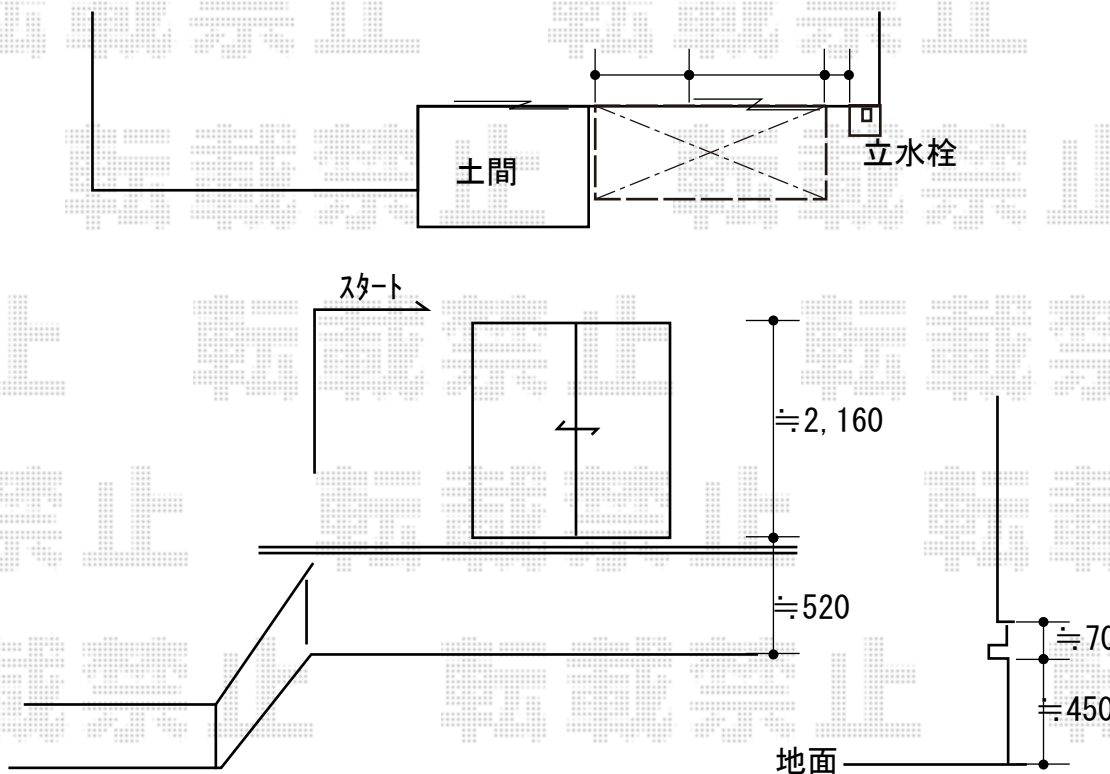

エクステリア工事 施工概略図

LIXIL サニージュ R型 床納まり ランマ無 積雪~20cm対応  
 寸法= 間口 関東1.5間 (2,730mm) × 出幅 4尺 (1,185mm)  
 正面ユニット： テラス (4枚建) \*網戸  
 側面ユニット： 【外観左側】 ドア / 【外観右側】 FIX  
 色： シャイングレー ・ 屋根材： ポリカーボネート (クリアブルー)  
 床材： 塩ビデッキボード (木目) ・ ガラス仕様： ガラス (透明5mm)  
 施工方法： 上止め仕様  
 追加部材： 床長尺 / 長尺束 / 躯体水切り逃げ部材  
 オプション： 吊下げ物干しAセット 標準2本入り・吊下げ物干し取付け枠×2

※納まりイメージ図となります。

2018-10-545703

担当者

小林