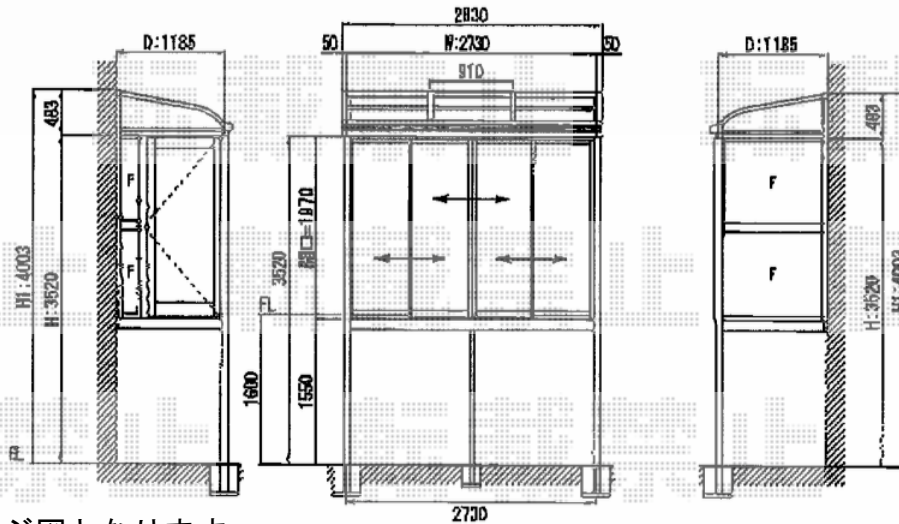

エクステリア工事 施工概略図

LIXIL サニージュ R型 床納まり ランマ無 積雪~20cm対応  
 寸法= 間口 関東1.5間 (2,730mm) × 出幅 4尺 (1,185mm)  
 正面ユニット： テラス (4枚建) \*網戸  
 側面ユニット： 【外観左側】 ドア / 【外観右側】 FIX  
 色： シャイングレー ・ 屋根材： ポリカーボネート (クリアブルー)  
 床材： 塩ビデッキボード (木目) ・ ガラス仕様： ガラス (透明5mm)  
 施工方法： 上止め仕様  
 追加部材： 床長尺 / 長尺束 / 躯体水切り逃げ部材  
 オプション： 吊下げ物干しAセット 標準2本入り・吊下げ物干し取付け枠×2

※納まりイメージ図となります。

2018-10-545703

担当者

小林