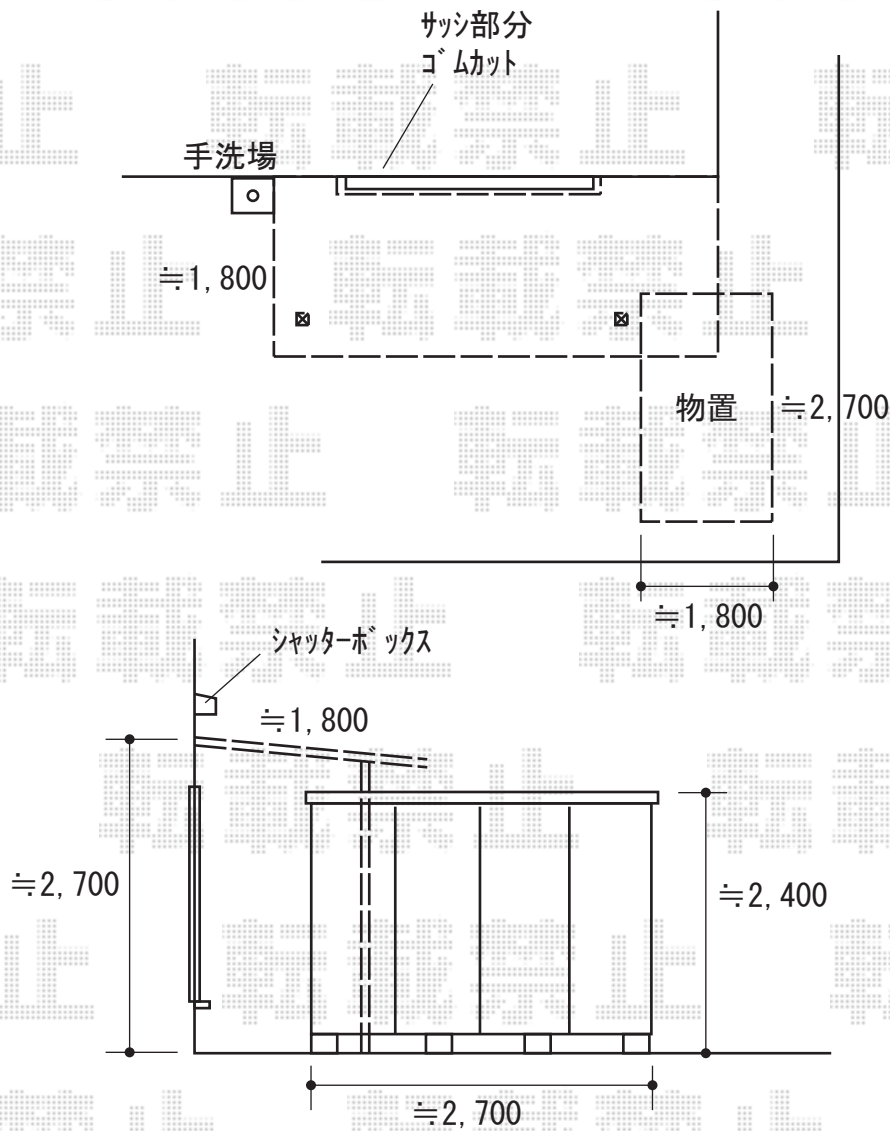

物置・テラス屋根 施工概略図

YKK AP

エフルージュグランZERO テラスタイプ 積雪～20cm対応
 間口= 関東間1.5間(柱芯々2,404mm 屋根幅2,904mm)
 出幅= 6尺(1,800mm)
 色: プラチナステン
 屋根材: ポリカーボネート(アースブルー)
 柱仕様: 柱標準タイプ H2,600(柱2本)

YKK AP

エフルージュグランZERO テラスタイプ すき間ふさぎ材
 間口= 関東間1.5間用
 数量: 1セット

イナバ物置

ネクスタ 一般型 2630×1790×2375 (NXN-50H)
 間口= 2,630mm
 奥行= 1,790mm
 高さ= 2,375mm
 色: プレミアムグレー
 屋根タイプ: 標準型
 耐荷重タイプ: 一般型
 棚タイプ: 標準棚タイプ

2018-10-545817

担当者

山崎