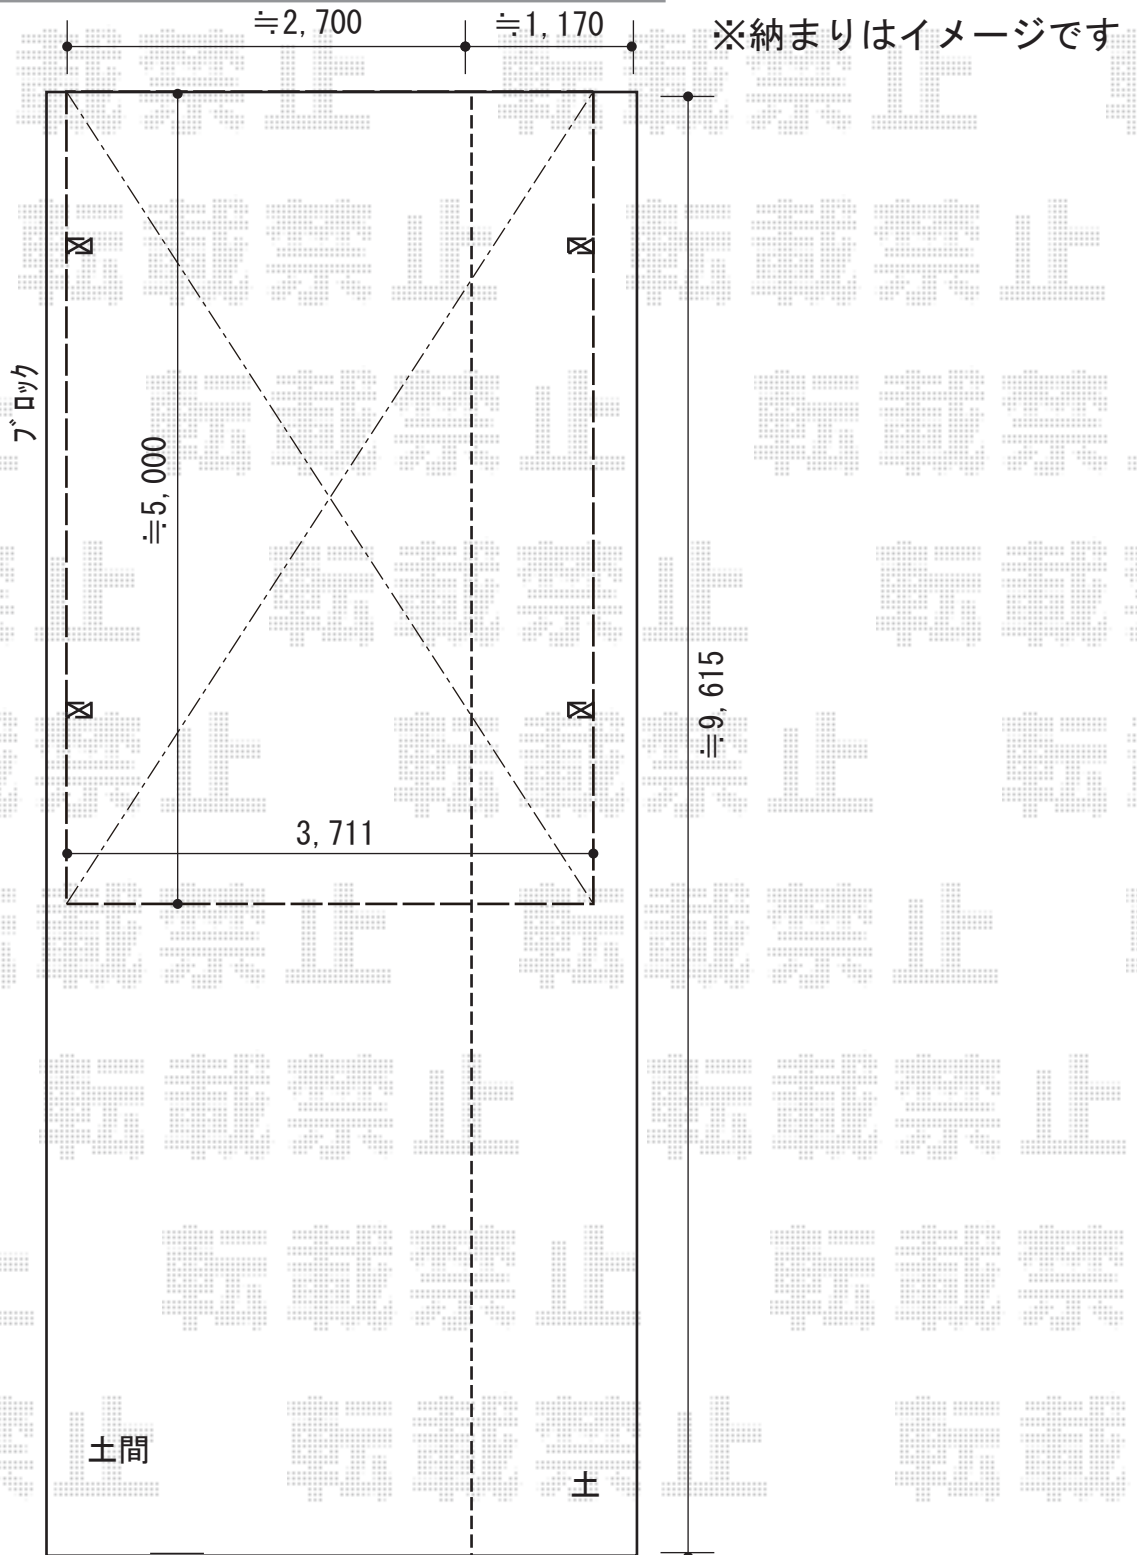

カーポート 施工概略図

YKK AP ジーポートneo Aタイプ 角柱4本柱 積雪~100cm対応
幅= 3,711mm
奥行= 5,456mm
色： プラチナステン
屋根材： スチール折板（シルバー/ペフ無/t0.8）※価格別途
柱仕様： 標準柱仕様（有効高 約2,350mm）
横材： 無

2018-10-545844

担当者

新西