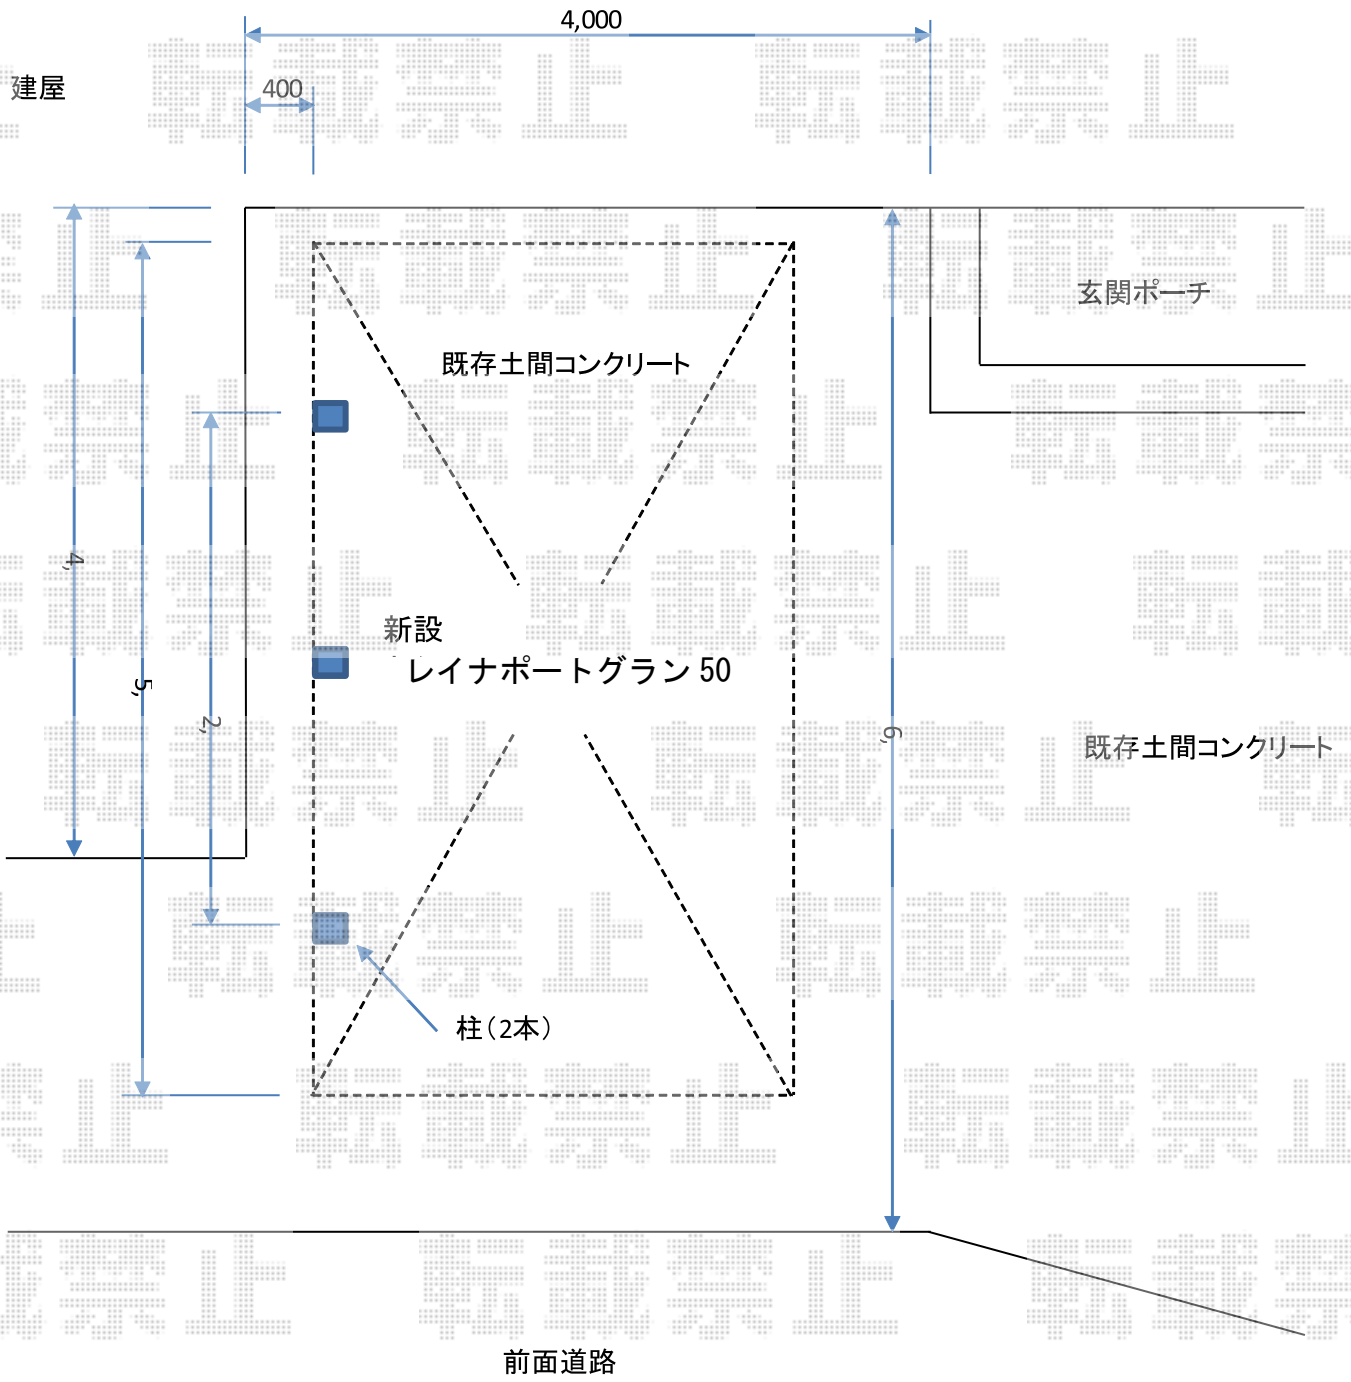

カーポート 施工概略図

YKK AP レイナポートグラン50 積雪~50cm対応
幅= 2,400mm
奥行= 5,052mm
色： プラチナステン
屋根材： 熱線遮断ポリカーボネート(クリアマット)
柱仕様： ハイロング柱仕様(有効高 約2,800mm) *柱3本仕様

2018-10-545908

担当者

村上(公)