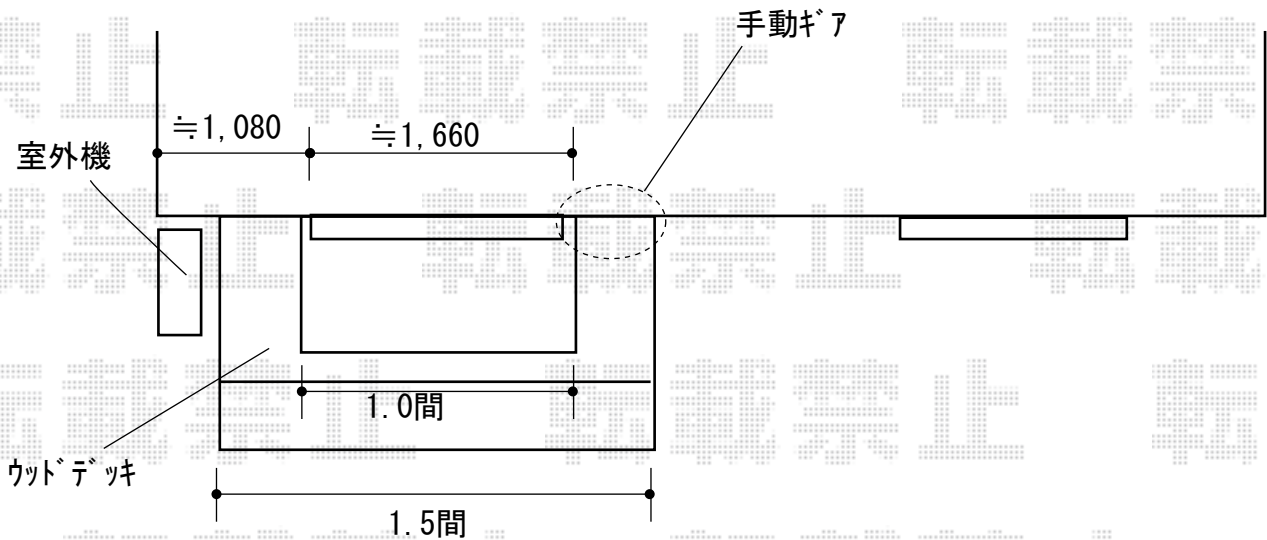

エクステリア工事 施工概略図

LIXIL(トステム) 彩風 あやかぜ C型 手動式
間口= 関東間 1.5間 (2,730mm)
出幅= 1,250mm
本体色: オータムブラウン
キャンバス色: アクリル (ベージュA)
駆動: 手動式/外観右駆動
クランクハンドル: 長さ1,000mm
追加部材: ベースプレート式 (L=3,330mm用)

2018-10-545926

担当者

小林