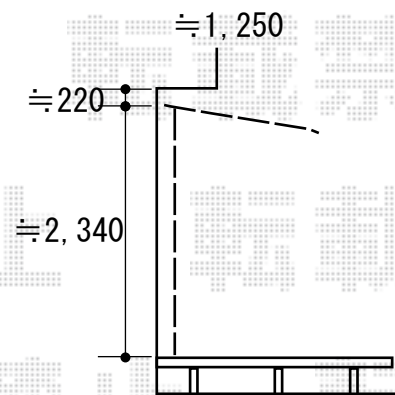

エクステリア工事 施工概略図

LIXIL(トステム) 彩風 あやかぜ C型 手動式
間口= 関東間 1.5間 (2,730mm)
出幅= 1,250mm
本体色: オータムブラウン
キャンバス色: アクリル (ベージュA)
駆動: 手動式/外観右駆動
クランクハンドル: 長さ1,000mm
追加部材: ベースプレート式 (L=3,330mm用)

2018-10-545926

担当者

小林