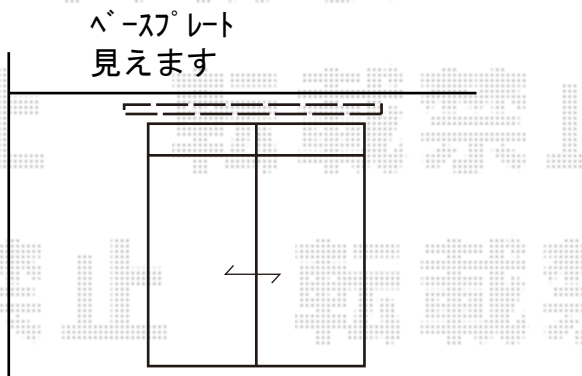

エクステリア工事 施工概略図

LIXIL(トステム) 彩風 あやかぜ C型 手動式
間口= 関東間 1.5間 (2,730mm)
出幅= 1,250mm
本体色: オータムブラウン
キャンバス色: アクリル (ベージュA)
駆動: 手動式/外観右駆動
クランクハンドル: 長さ1,000mm
追加部材: ベースプレート式 (L=3,330mm用)

2018-10-545926

担当者

小林