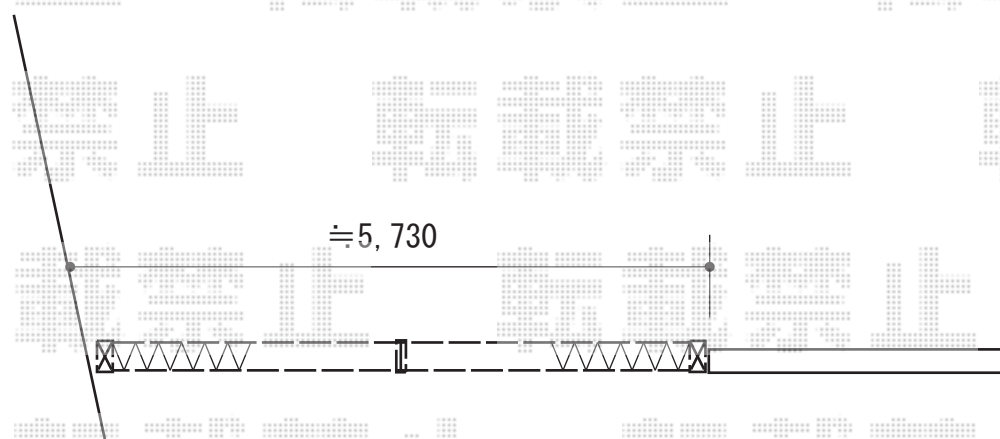

カーゲート 施工概略図

Value Select トリップゲート 傾斜地専用型
ノンレール 両開き 60W(30S+30M)
開口幅= 5,801mm
全幅= 5,901mm
たたみ幅= 514×2mm
高さ= 1,200mm
色: ブラック
キャスター数: 4箇所
落棒数: 4本

2018-10-545939

担当者

犬伏