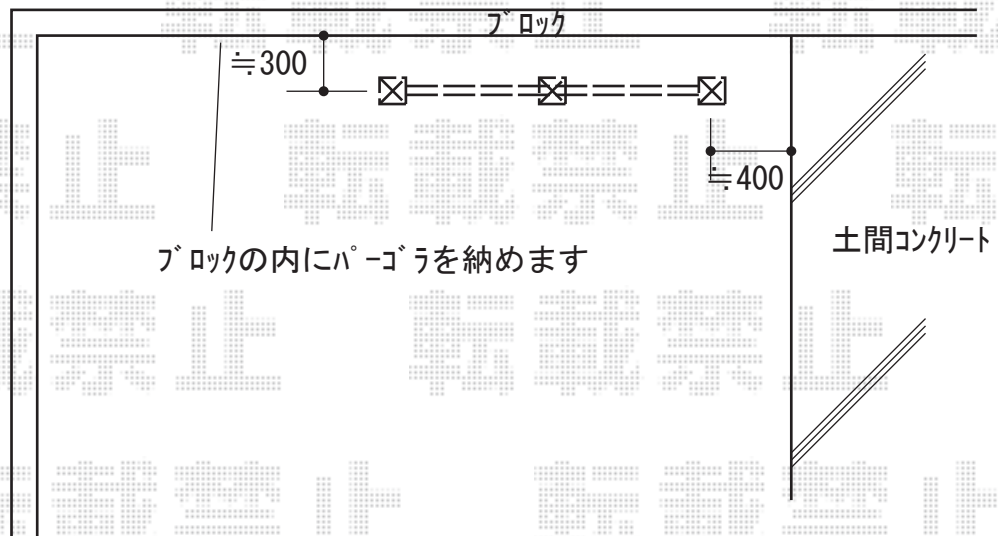

## タカショー トレメッシュ ストレートパーゴラ

基本型： (W1,700×D600×H2,440mm) × 1セット

追加型： (W1,300×D600×H2,440mm) × 1セット

本体色： ブラウンエボニー

トレメッシュ色： ホワイト

道路

2018-10-546064

担当者