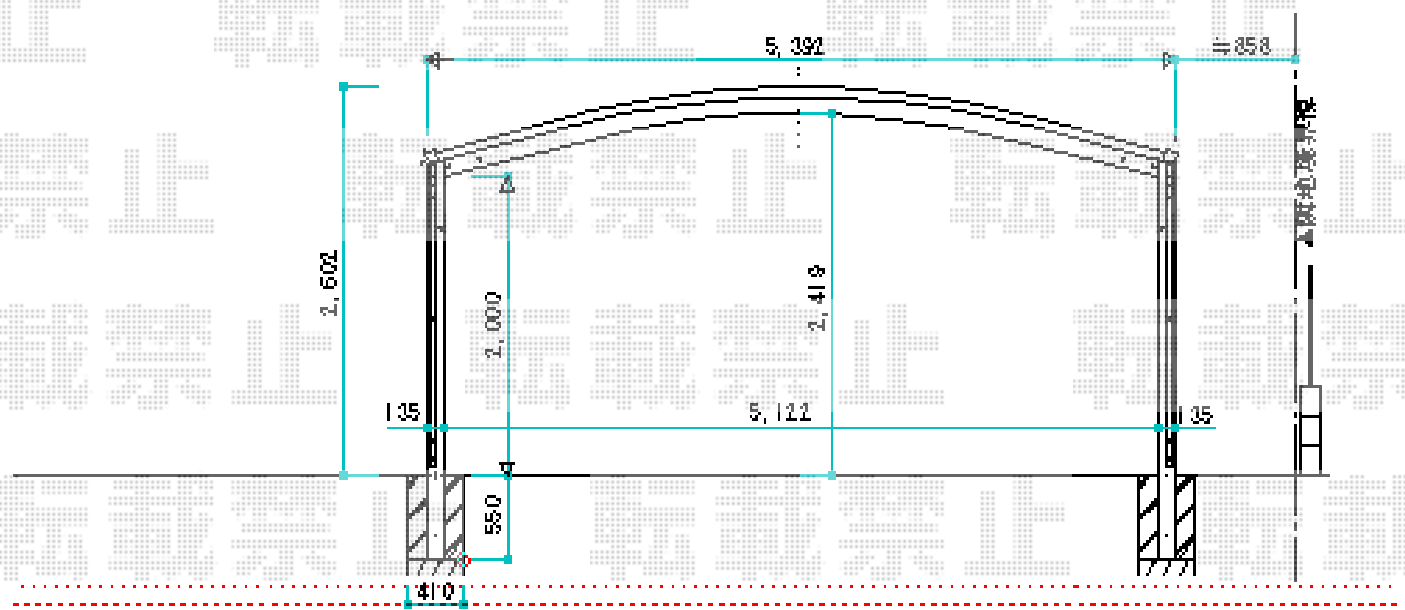

カーポート 施工概略図

YKK AP レイナツインポートグラン 積雪~20cm対応

幅= 5,392mm

奥行= 5,052mm

色： ピュアシルバー

屋根材： 熱線遮断ポリカーボネート（アースブルーマット調）

柱仕様： 標準柱仕様（有効高 約2,000mm）

2018-10-546101