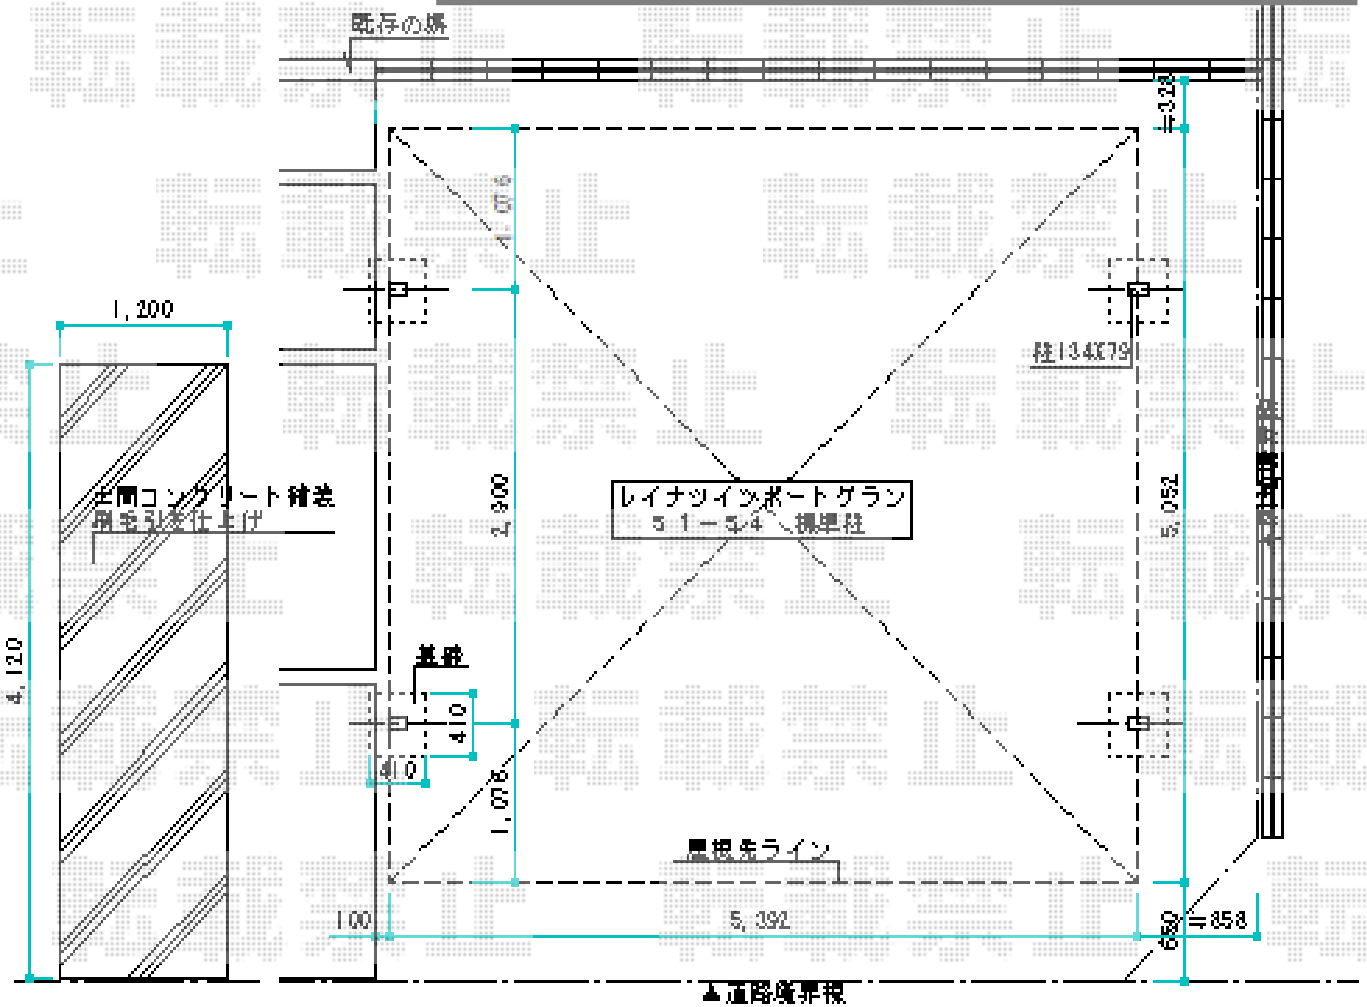

カーポート 施工概略図

YKK AP レイナツインポートグラン 積雪~20cm対応

幅= 5,392mm

奥行= 5,052mm

色： ピュアシルバー

屋根材： 熱線遮断ポリカーボネート（アースブルーマット調）

柱仕様： 標準柱仕様（有効高 約2,000mm）

2018-10-546101