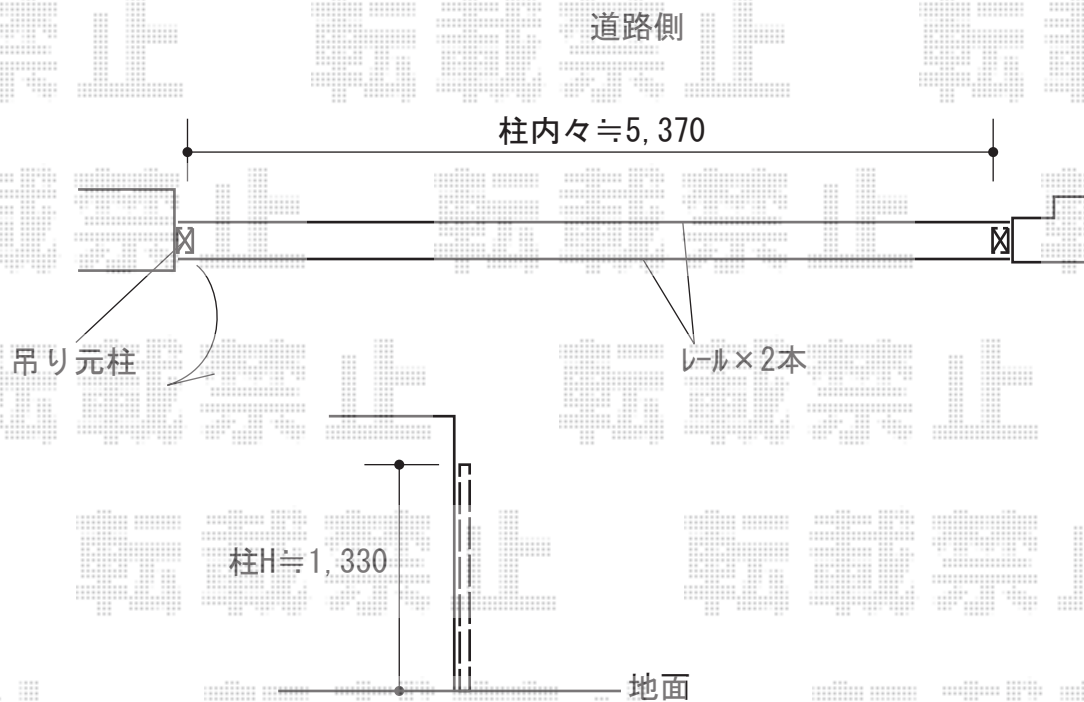

カーゲート工事 施工概略図

三協アルミ カムフィS 傾斜地対応 片開きタイプ 54S 補修
片開き本体：【NG-S-54S】 × 1
色： ダークブロンズ

2018-10-546136

担当者

山中