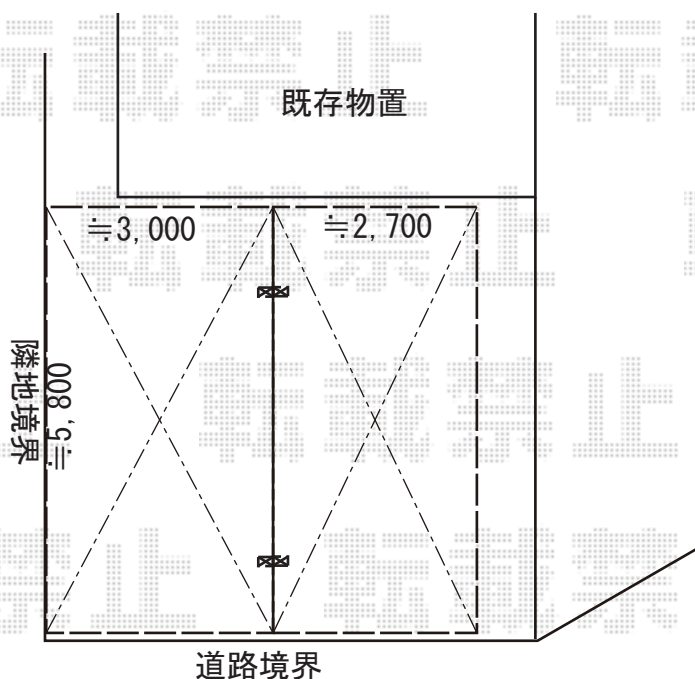

カーポート 施工概略図

LIXIL ネスカF (フラットスタイル) Y合掌 積雪~20cm対応
幅= 5714mm(27+30)
奥行= 5,430mm
色: シヤイングレー
屋根材: 熱線吸収ポリカーボネート (クリアマットS・すりガラス調)
柱仕様: 標準柱仕様 (有効高 約2,200mm)

2018-10-546201

担当者

伊野