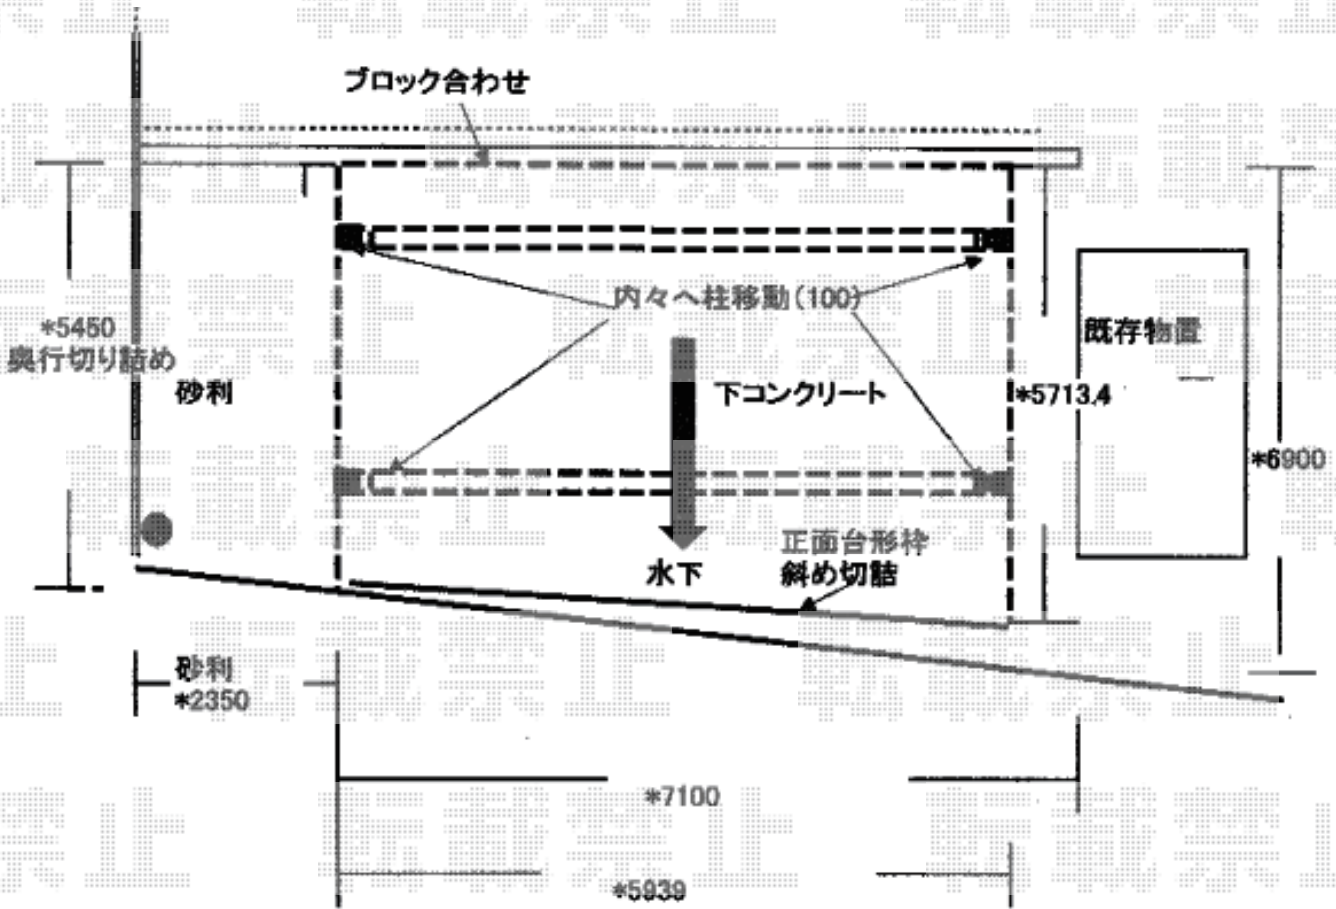

カーポート 施工概略図

LIXIL (TOEX) ソルディーポート 1500 2台用 積雪~50cm対応
幅= 5,939mm
奥行= 5,714mm
色 : シャイングレー
屋根材 : 熱線吸収ポリカーボネート (色 : クリアブルー)
柱仕様 : ロング柱仕様 (有効高 約2,500mm)
追加部材 : 孔隠しシール×1セット

LIXIL (TOEX) ソルディーポート 正面台形部材
正面台形用前枠 : L 6,100mm
色 : シャイングレー