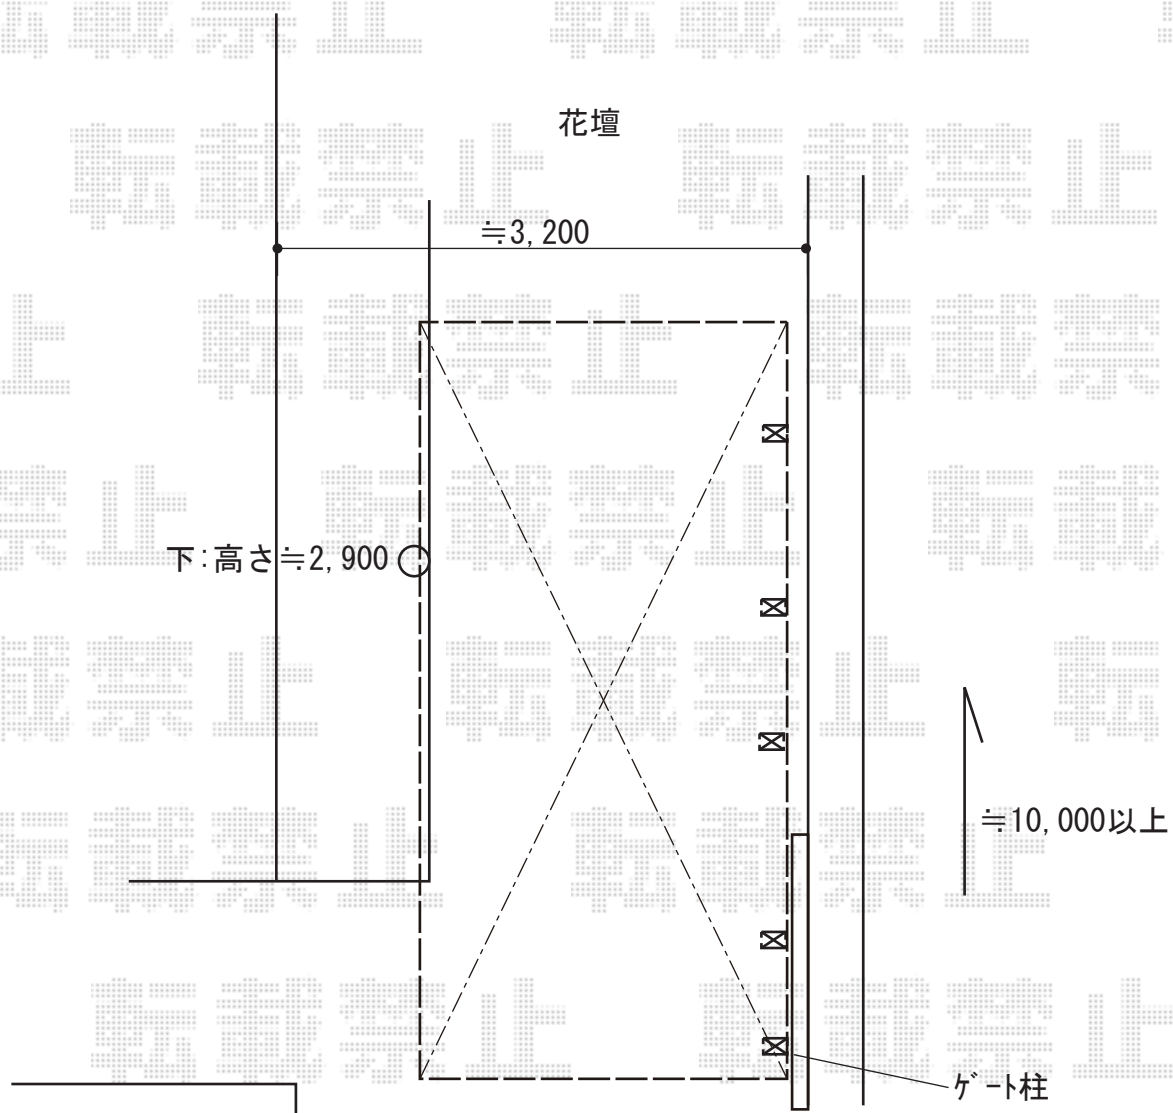

カーポート 施工概略図

LIXIL ネスカR (ラウンドスタイル) 縦連棟 積雪~20cm対応

幅= 2,551mm

奥行= 9,922mm

色: シャイングレー

屋根材: 熱線吸収ポリカーボネート (クリアマットS・すりガラス調)

柱仕様: 標準柱仕様 (有効高 約2,200mm)

2018-10-546333