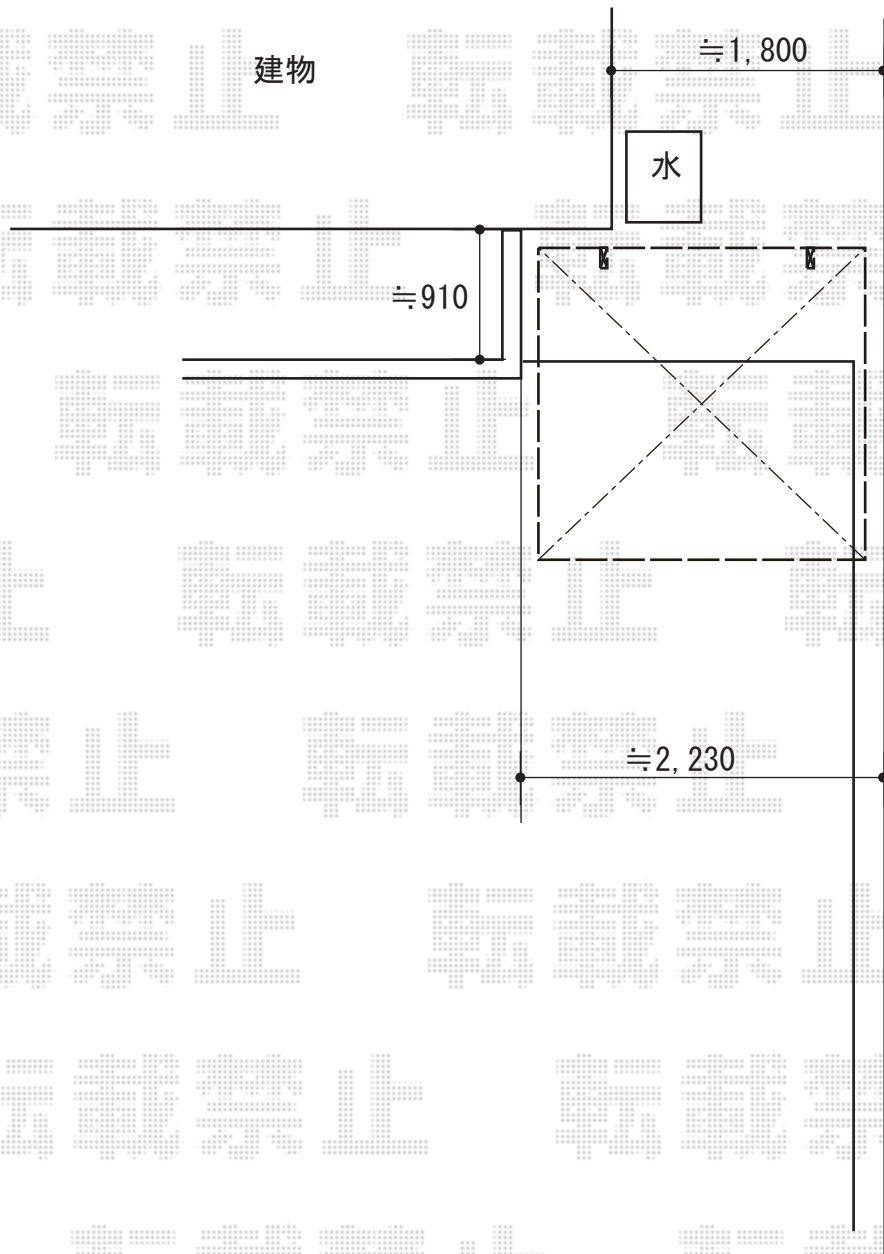

# サイクルポート 施工概略図

LIXIL フーゴAミニ (アーチスタイル) 積雪~20cm対応  
幅= 1,800mm  
奥行= 2,158mm(3台~5台用)  
色: シャイングレー  
屋根材: ポリカーボネート (クリアブルー)  
柱仕様: 標準柱仕様 (有効高 約1,900mm)

2018-10-546381

担当者

木挽