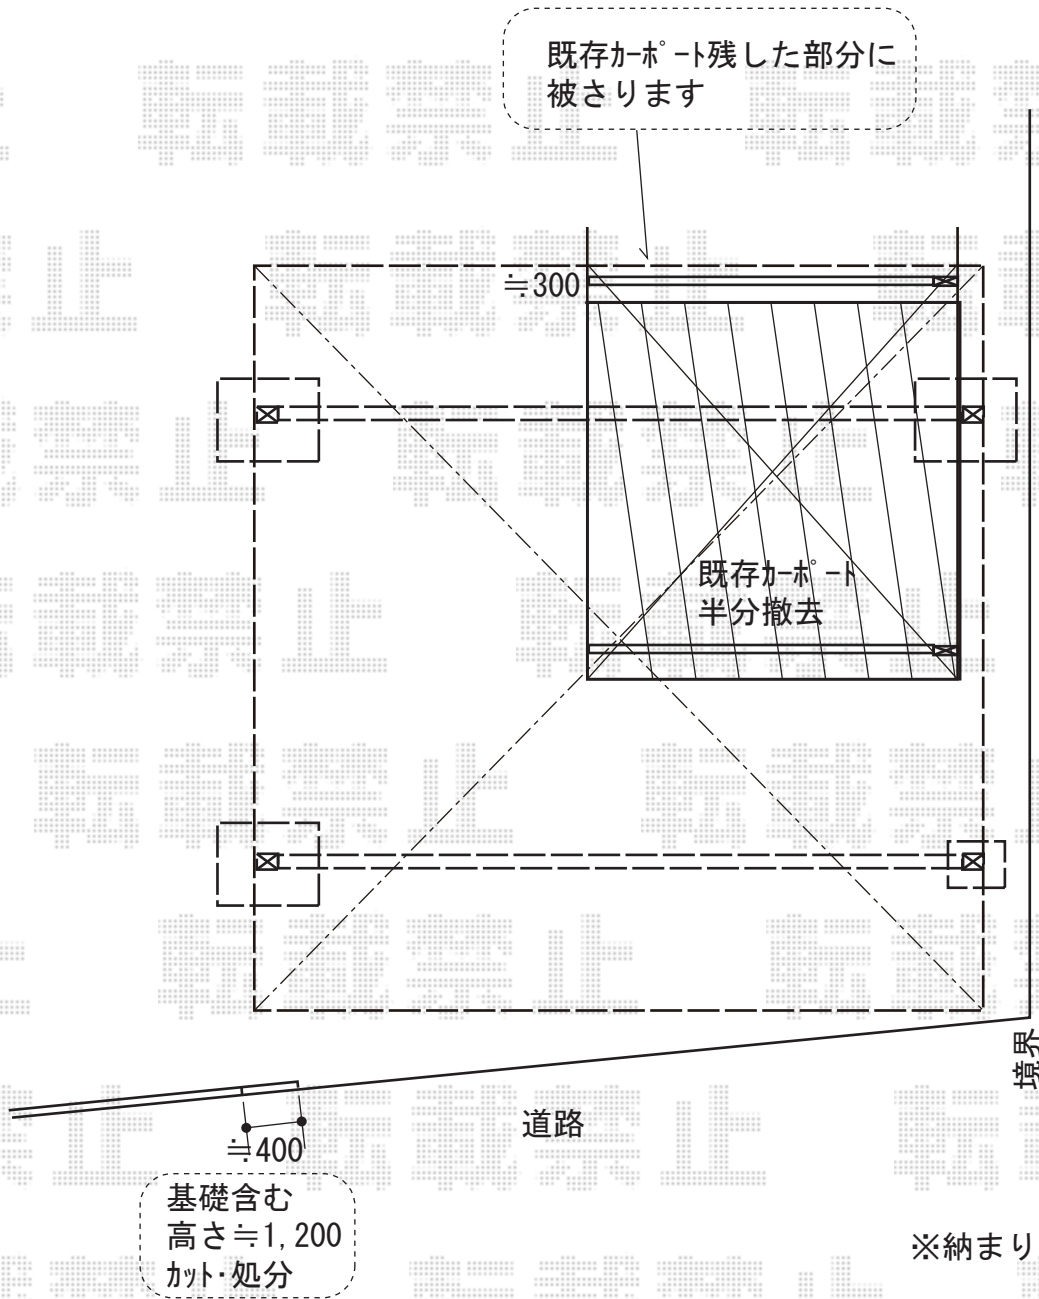

カーポート 施工概略図

LIXIL ネスカR (ラウンドスタイル) ワイド 積雪~20cm対応
幅= 4,836mm
奥行= 4,980mm
色: オータムブラウン
屋根材: ポリカーボネート (クリアブラウン)
柱仕様: ロング柱25仕様 (有効高 約2,500mm)

※納まりはイメージです。

2018-10-546452

担当者

村上 (公)