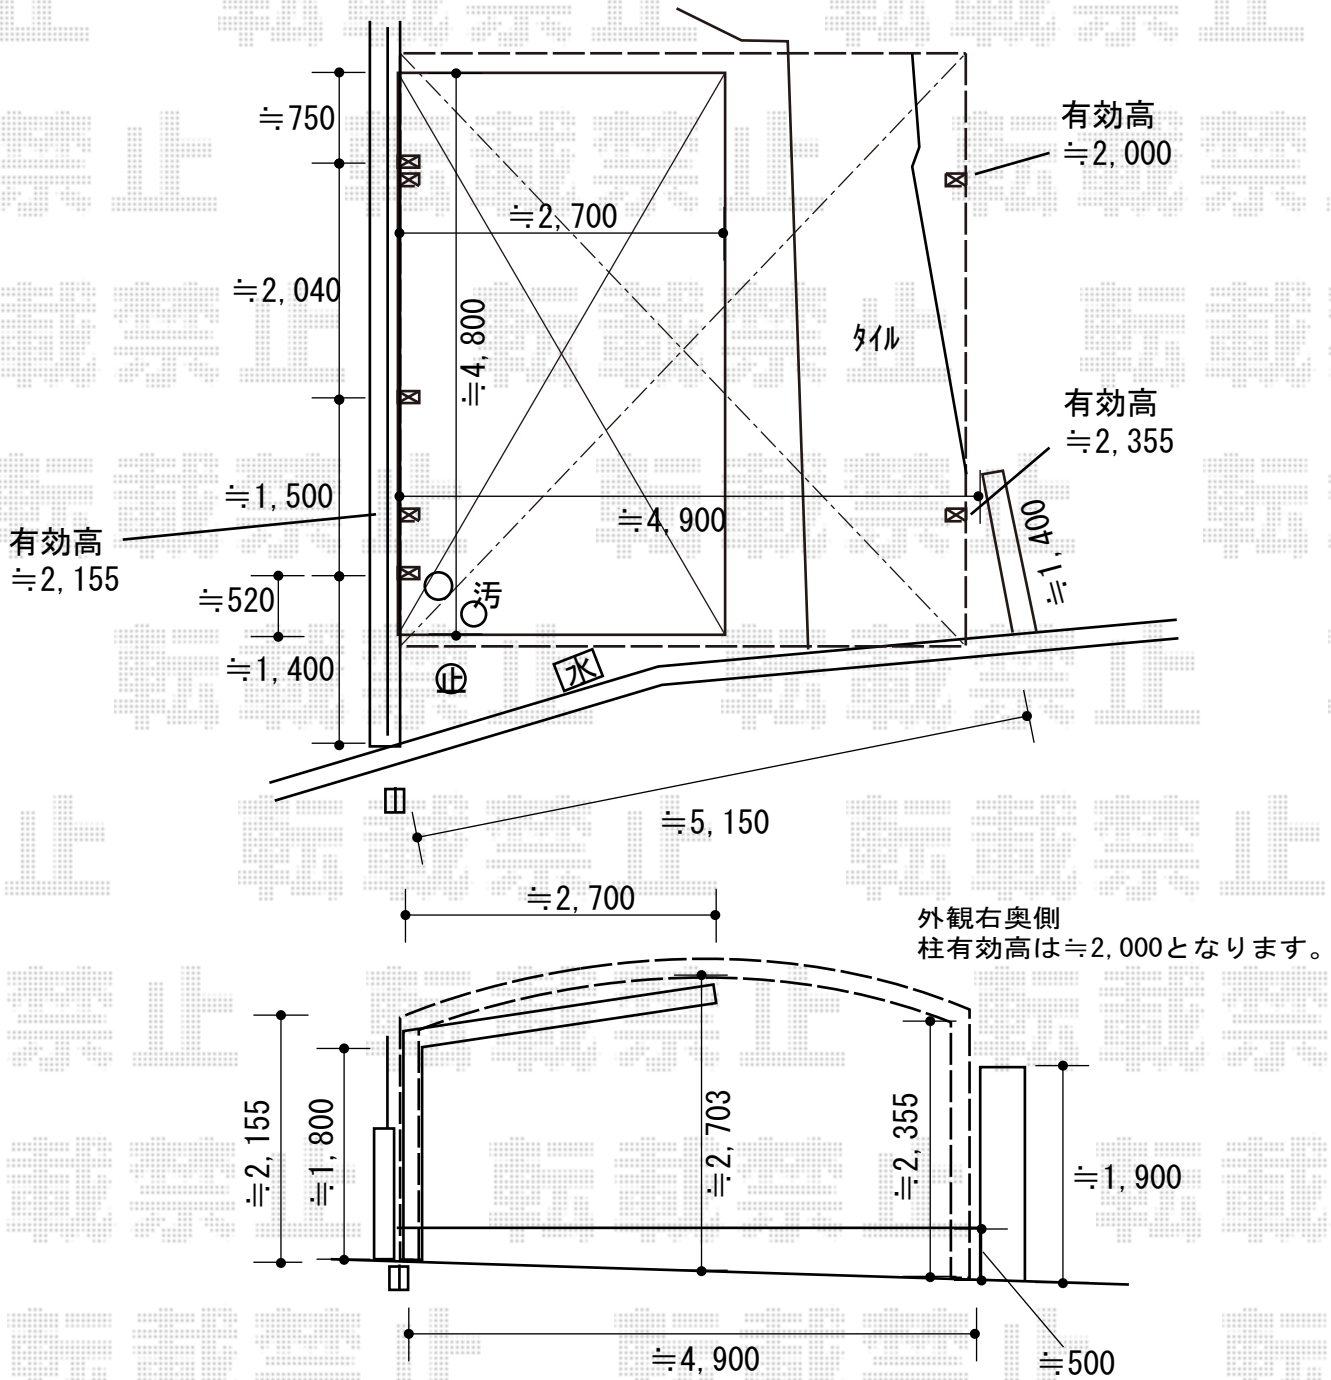

カーポート 施工概略図

YKK AP レイナツインポートグラン 積雪~20cm対応  
 幅= 4,801mm  
 奥行= 5,052mm  
 色: ブラウン  
 屋根材: 熱線遮断ポリカーボネート (アースブルーマット調)  
 柱仕様: ハイルフ柱仕様 (有効高 約2,350mm)

2018-10-546490

担当者

村上 (公)