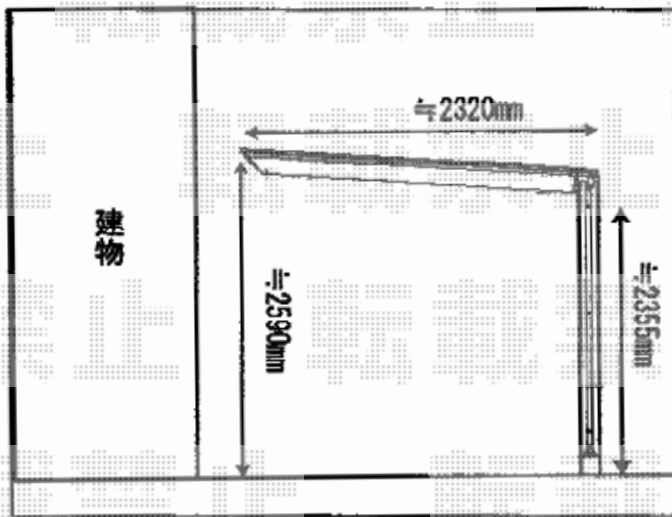

カーポート 施工概略図

YKK AP エフルージュグラン 積雪~20cm対応
幅= 2,423mm
奥行= 5,052mm
色： カームブラック
屋根材： ポリカーボネート（スモークブラウン）
柱仕様： ハイルフ柱仕様（有効高 約2,350mm）

2018-10-546526

担当者

細川