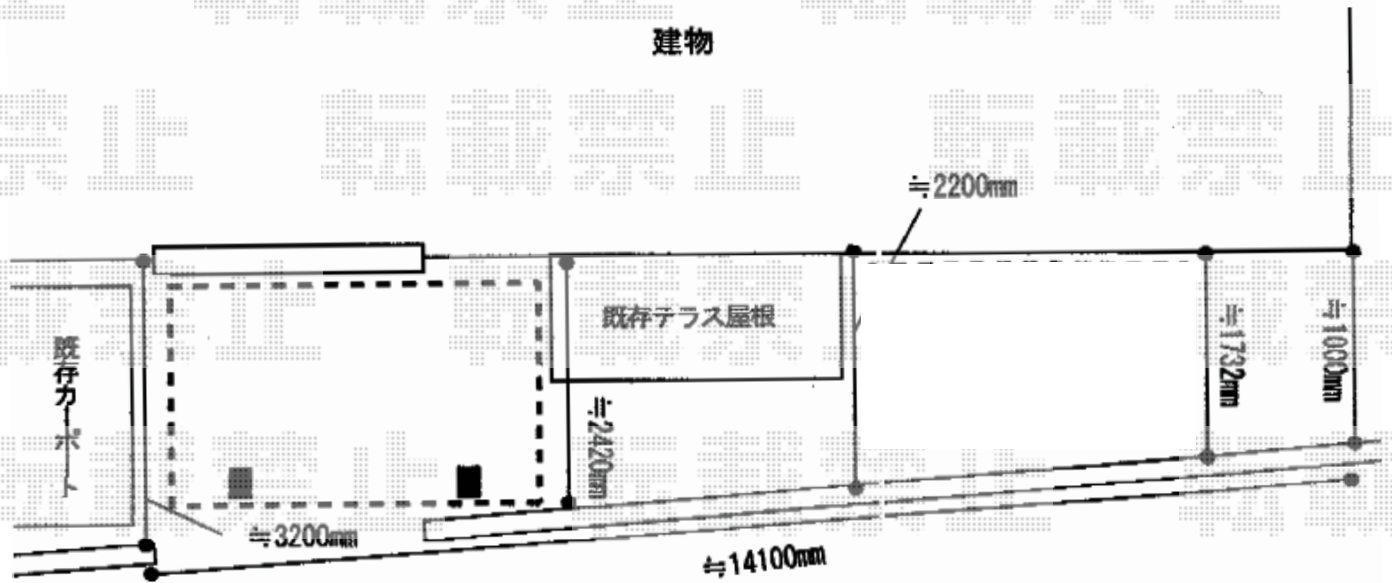

カーポート 施工概略図

YKK AP エフルージュグラン 積雪~20cm対応
幅= 2,423mm
奥行= 5,052mm
色： カームブラック
屋根材： ポリカーボネート（スモークブラウン）
柱仕様： ハイルフ柱仕様（有効高 約2,350mm）

2018-10-546526

担当者

細川