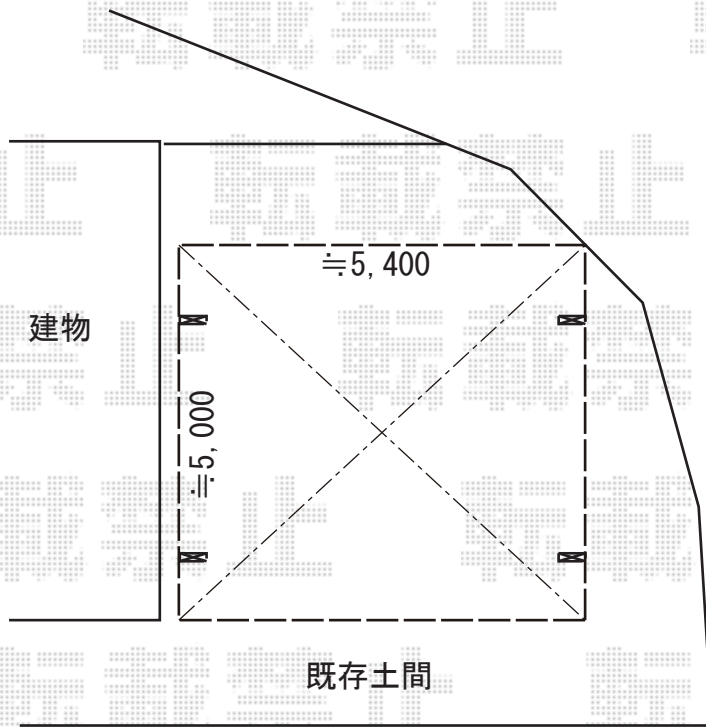

カーポート 施工概略図

YKK AP エフルージュ ツイン 積雪~20cm対応
幅= 5,398mm
奥行= 5,052mm
色： ピュアシルバー
屋根材： ポリカーボネート（トーマイマツト/すりガラス調）
柱仕様： ハイルフ柱仕様（有効高 約2,350mm）

2018-10-546557

担当者

村上（公）