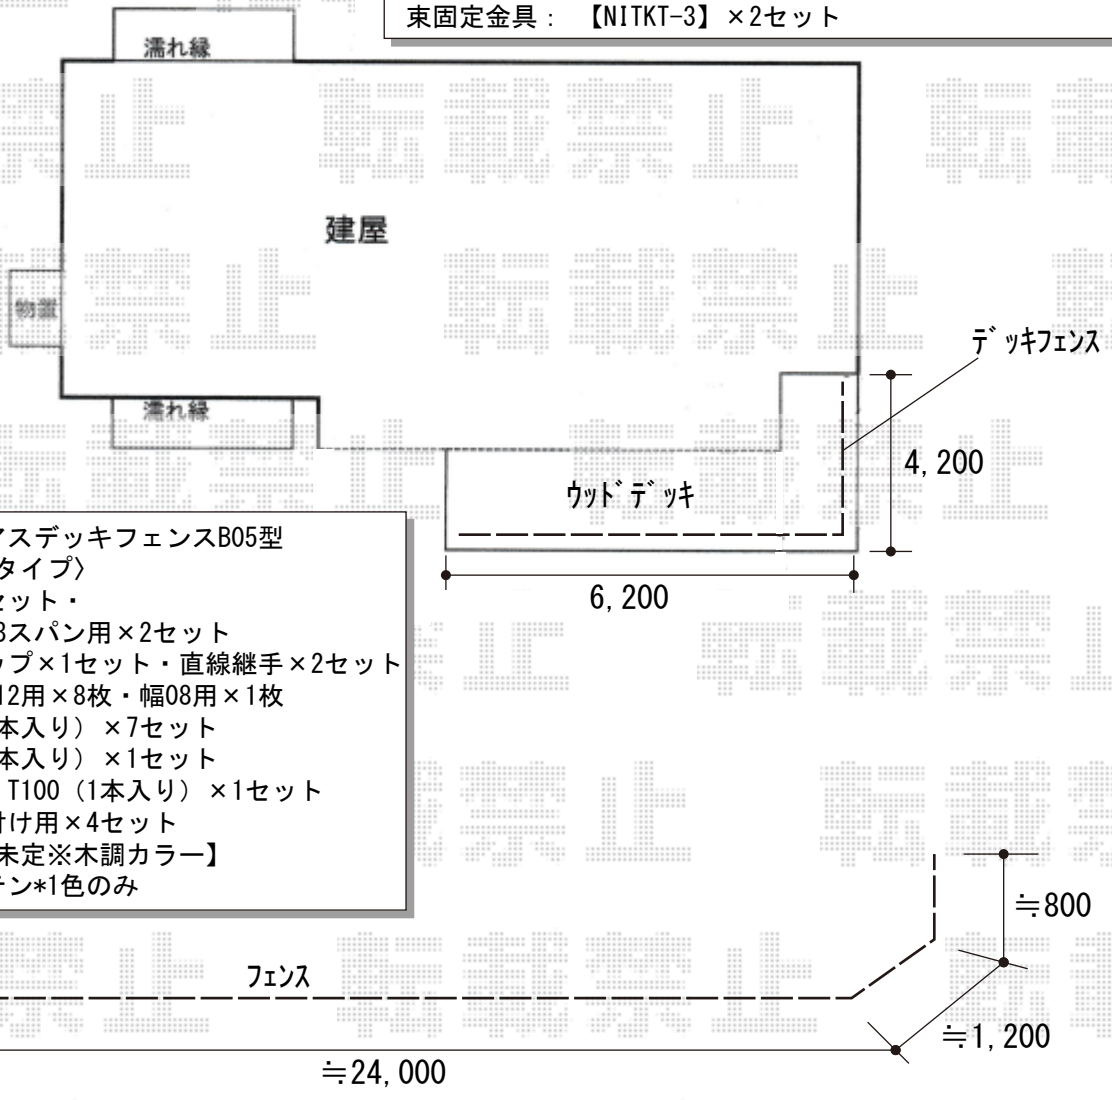

エクステリア商品 施工概略図

Value Select ミエーネフェンス 目隠しルーバータイプ 自由柱施工
 本体1枚 (W×H) = (1,975mm×720mm) × 14枚
 自由柱: T80 × 18本
 目隠しコーナー継手: T80 × 2セット
 端部カバー: T80*切り分け時使用 × 1セット
 端部キャップ: 1セット
 色: ノーブルステン

イナバ物置 シンプルー 一般型 1520×905×1903
 間口= 1,520mm
 奥行= 905mm
 高さ= 1,903mm
 色: ティンバーブラウン
 屋根タイプ: 標準型
 耐荷重タイプ: 一般型
 棚タイプ: 【仮】全面棚タイプ
 数量: 1台

三協アルミ 【01】 濡縁(ぬれえん) アルミタイプ 独立納まり
 間口= 1.5間 (2,700mm)
 出幅= 1.5尺 (450mm)
 色: 【未定】
 床板: 縦貼り
 束柱: 標準 (500mm)
 束固定金具: 【NITKT-3】 × 2セット

三協アルミ 【02】 濡縁(ぬれえん) アルミタイプ 独立納まり
 間口= 1.5間 (2,700mm)
 出幅= 1.5尺 (450mm)
 色: 【未定】
 床板: 縦貼り
 束柱: 標準 (500mm)
 束固定金具: 【NITKT-3】 × 2セット