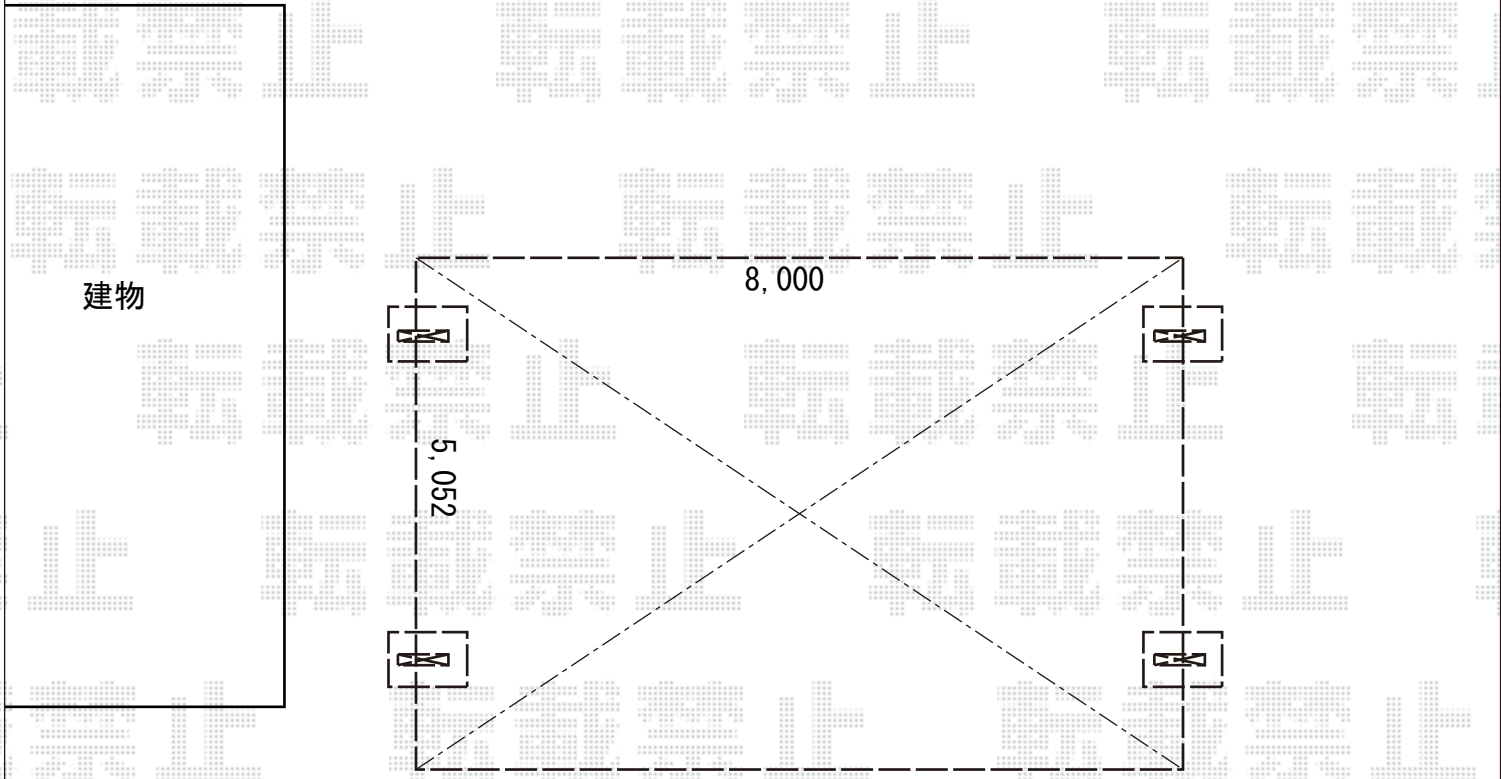

カーポート 施工概略図

YKK AP レイナトリプルポートグラン 積雪~20cm対応
幅= 8,000mm
奥行= 5,052mm
色 : ピュアシルバー
屋根材 : 熱線遮断ポリカーボネート(クリアマット)
柱仕様 : ハイーフ柱仕様 (有効高 約2,350mm)

2018-10-546613

担当者

新西