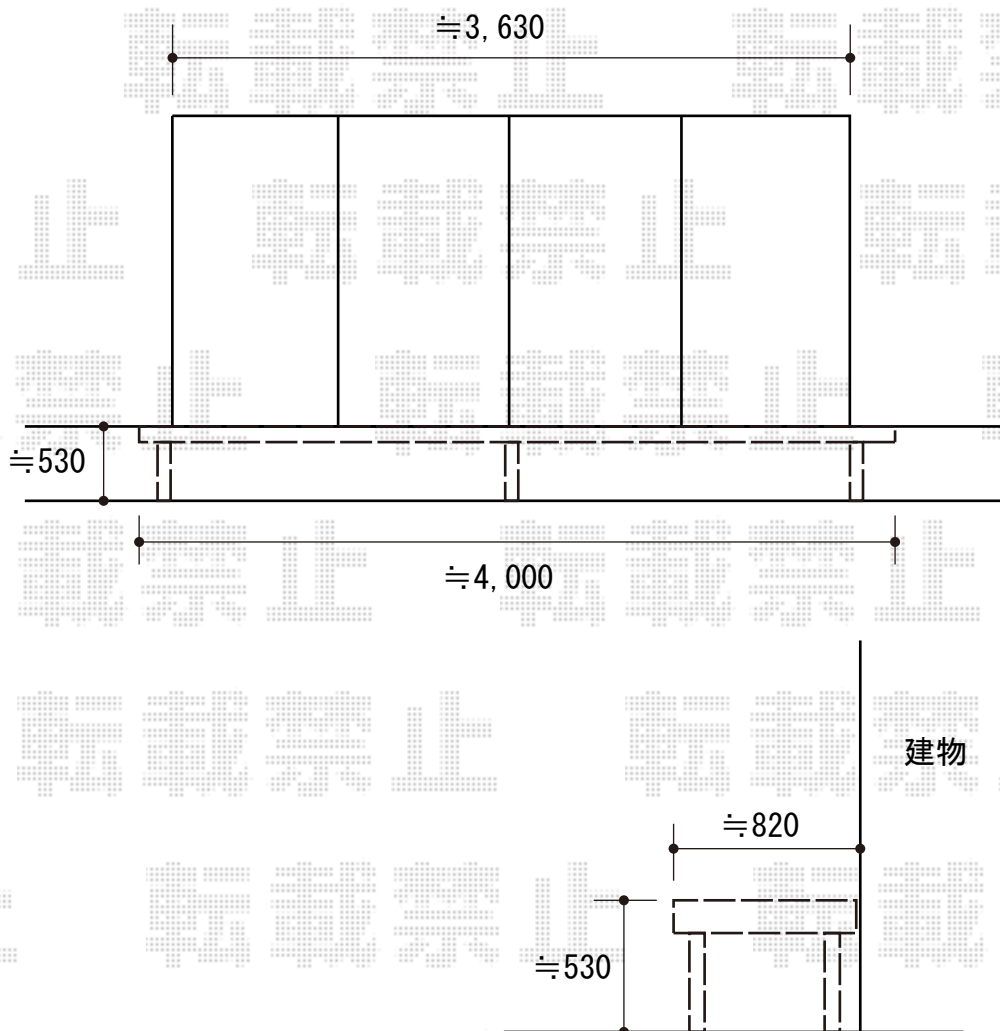

ウッドデッキ 施工概略図

LIXIL(トステム) レストステージ 幕板納まり
間口= 4,016mm
出幅= 3尺(910.5mm)
色: クリエモカA
床板: 標準(溝なし)/縦貼り
幕板: 幕板B(薄)
束柱: 束柱セットロング・調整なし(900mm)
束柱色: シャイングレー*1色のみ

2018-10-546641

担当者

木附