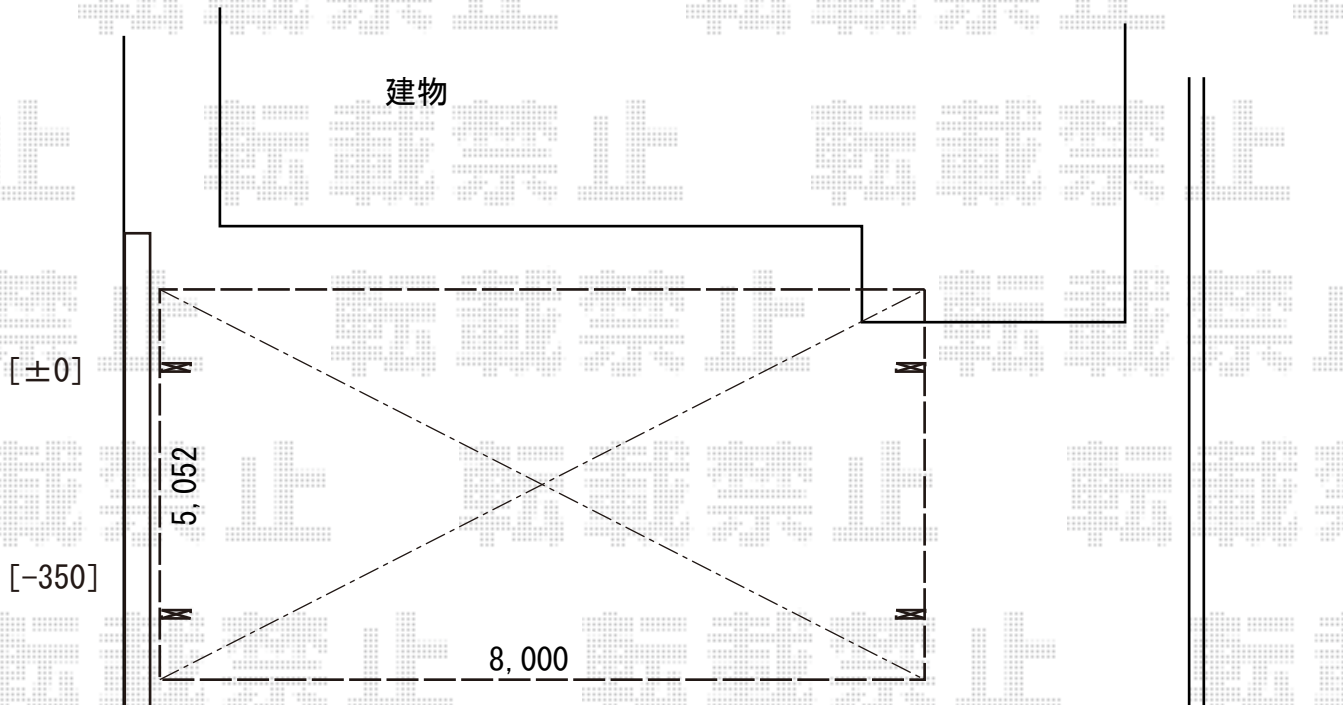

カーポート 施工概略図

YKK AP レイナトリプルポートグラン 積雪~20cm対応
 幅= 8,000mm
 奥行= 5,052mm
 色: ブラウン
 屋根材: 熱線遮断ポリカーボネート(クリアマット)
 柱仕様: ハイルフ柱仕様(有効高 約2,350mm)

2018-10-546688

担当者

木挽