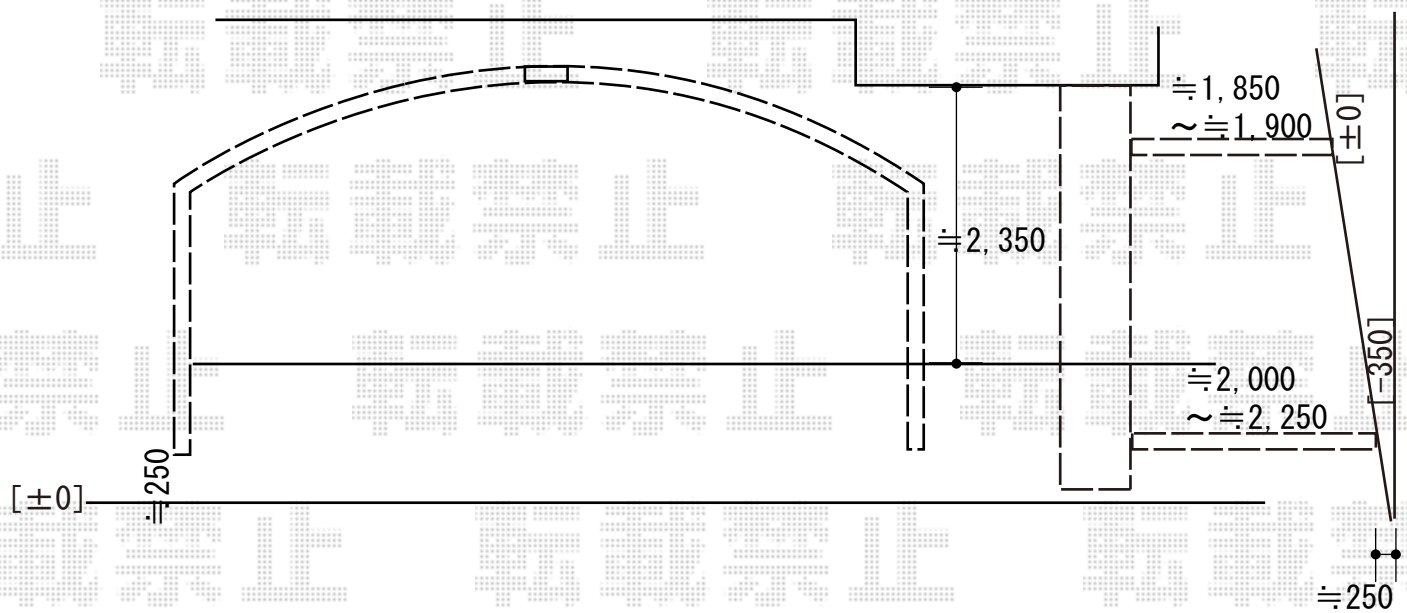

カーポート 施工概略図

YKK AP レイナトリプルポートグラン 積雪~20cm対応
 幅= 8,000mm
 奥行= 5,052mm
 色: ブラウン
 屋根材: 熱線遮断ポリカーボネート(クリアマット)
 柱仕様: ハイルフ柱仕様(有効高 約2,350mm)

2018-10-546688

担当者

木挽