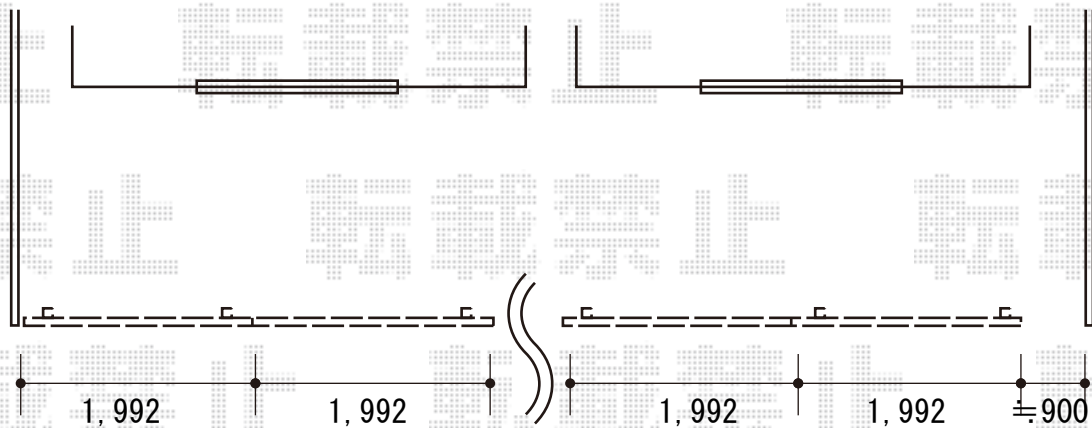

# フェンス 施工概略図

LIXIL プログコートフェンスF1型 フリーポールタイプ  
 本体1枚 (W×H) = T-18 (994×1,800mm) × 8枚  
 胴縁セット : T-18 × 4  
 自在柱 : T-18 × 6本  
 ブラケットセット : 6  
 ストレート継手 : 2  
 格子胴縁キャップ : 4  
 色 : シャイングレー

2018-10-546691

担当者

田中