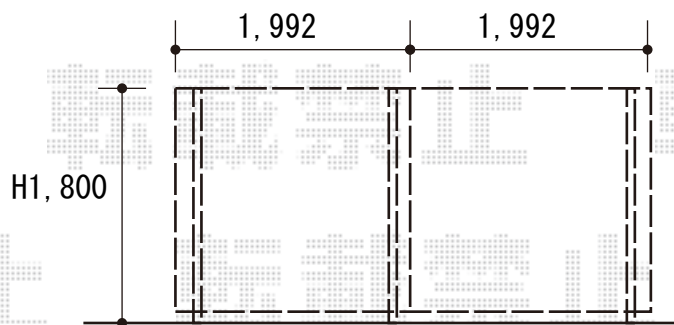

# フェンス 施工概略図

LIXIL プログコートフェンスF1型 フリーポールタイプ  
 本体1枚 (W×H) = T-18 (994×1,800mm) × 8枚  
 胴縁セット : T-18 × 4  
 自在柱 : T-18 × 6本  
 ブラケットセット : 6  
 ストレート継手 : 2  
 格子胴縁キャップ : 4  
 色 : シャイングレー

2018-10-546691

担当者

田中