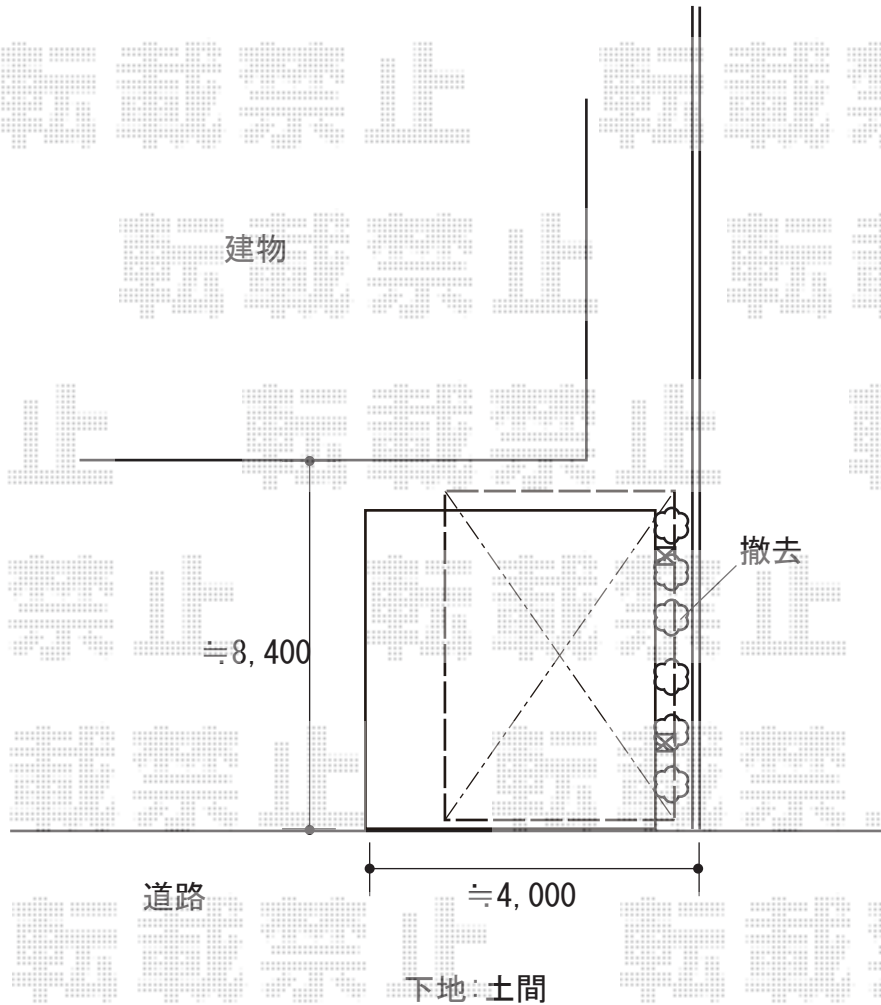

カーポート 施工概略図

YKK AP エフルージュグラン 積雪～20cm対応
幅= 2,725mm
奥行= 5,052mm
色： プラチナステン
屋根材： 熱線遮断ポリカーボネート（色：クリアマット）
柱仕様： ハイルーフ柱仕様（有効高 約2,350mm）

2018-10-546724

担当者

村上（公）