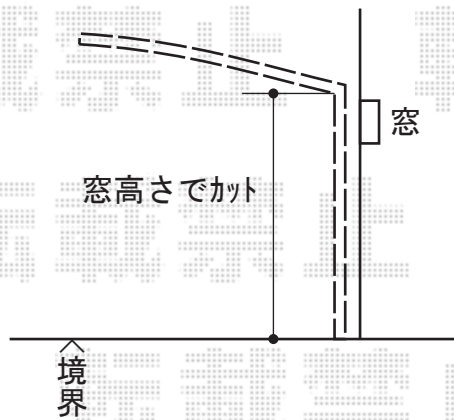

カーポート 施工概略図

YKK AP エフルージュグラン 積雪~20cm対応
幅= 2,423mm
奥行= 5,052mm
色： カームブラック
屋根材： 熱線遮断ポリカーボネート（アースブルーマット調）
柱仕様： ハイルフ柱仕様（有効高 約2,350mm）

2018-10-546725

担当者

村上