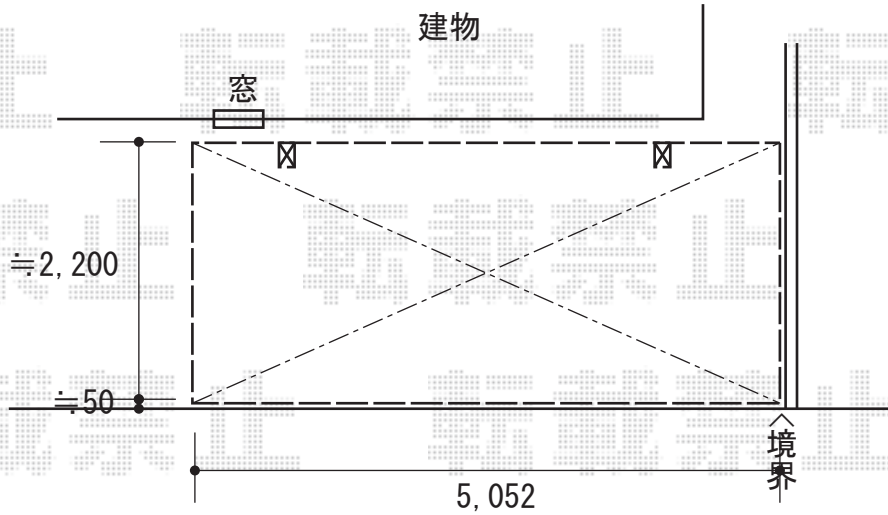

カーポート 施工概略図

YKK AP エフルージュグラン 積雪~20cm対応
幅= 2,423mm
奥行= 5,052mm
色： カームブラック
屋根材： 熱線遮断ポリカーボネート（アースブルーマット調）
柱仕様： ハイルフ柱仕様（有効高 約2,350mm）

2018-10-546725

担当者

村上