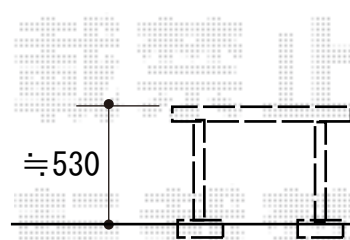

ウッドデッキ 施工概略図

YKK AP リウッドデッキ 200
間口= 2.0間(3,651mm)
出幅= 3尺(920mm)
色： ナチュラルブラウン
床板： 縦貼り
幕板： 標準幕板
束柱： Sタイプ(550mm) (色： カームブラック)

2018-10-546738

担当者

木附