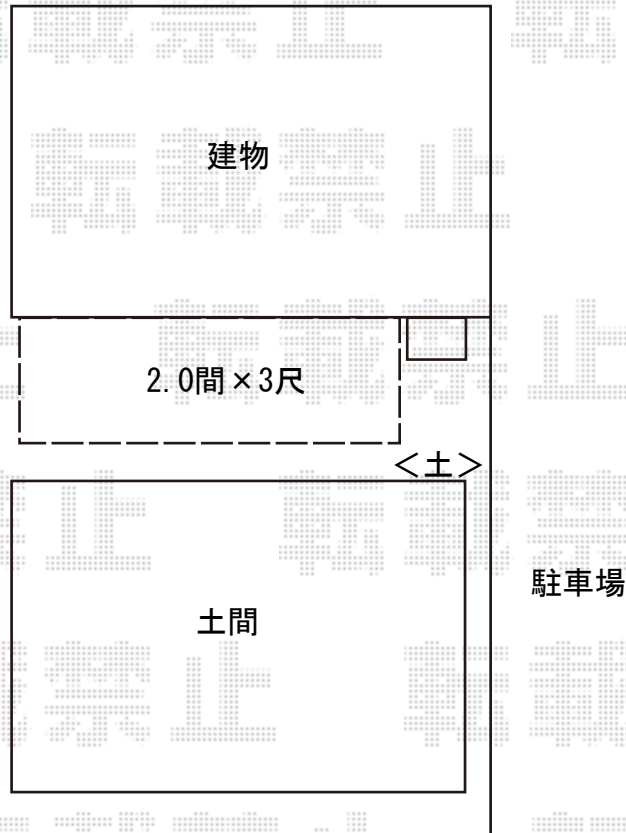

ウッドデッキ 施工概略図

YKK AP リウッドデッキ 200
間口= 2.0間(3,651mm)
出幅= 3尺(920mm)
色： ナチュラルブラウン
床板： 縦貼り
幕板： 標準幕板
束柱： Sタイプ(550mm) (色： カームブラック)

2018-10-546738

担当者

木附