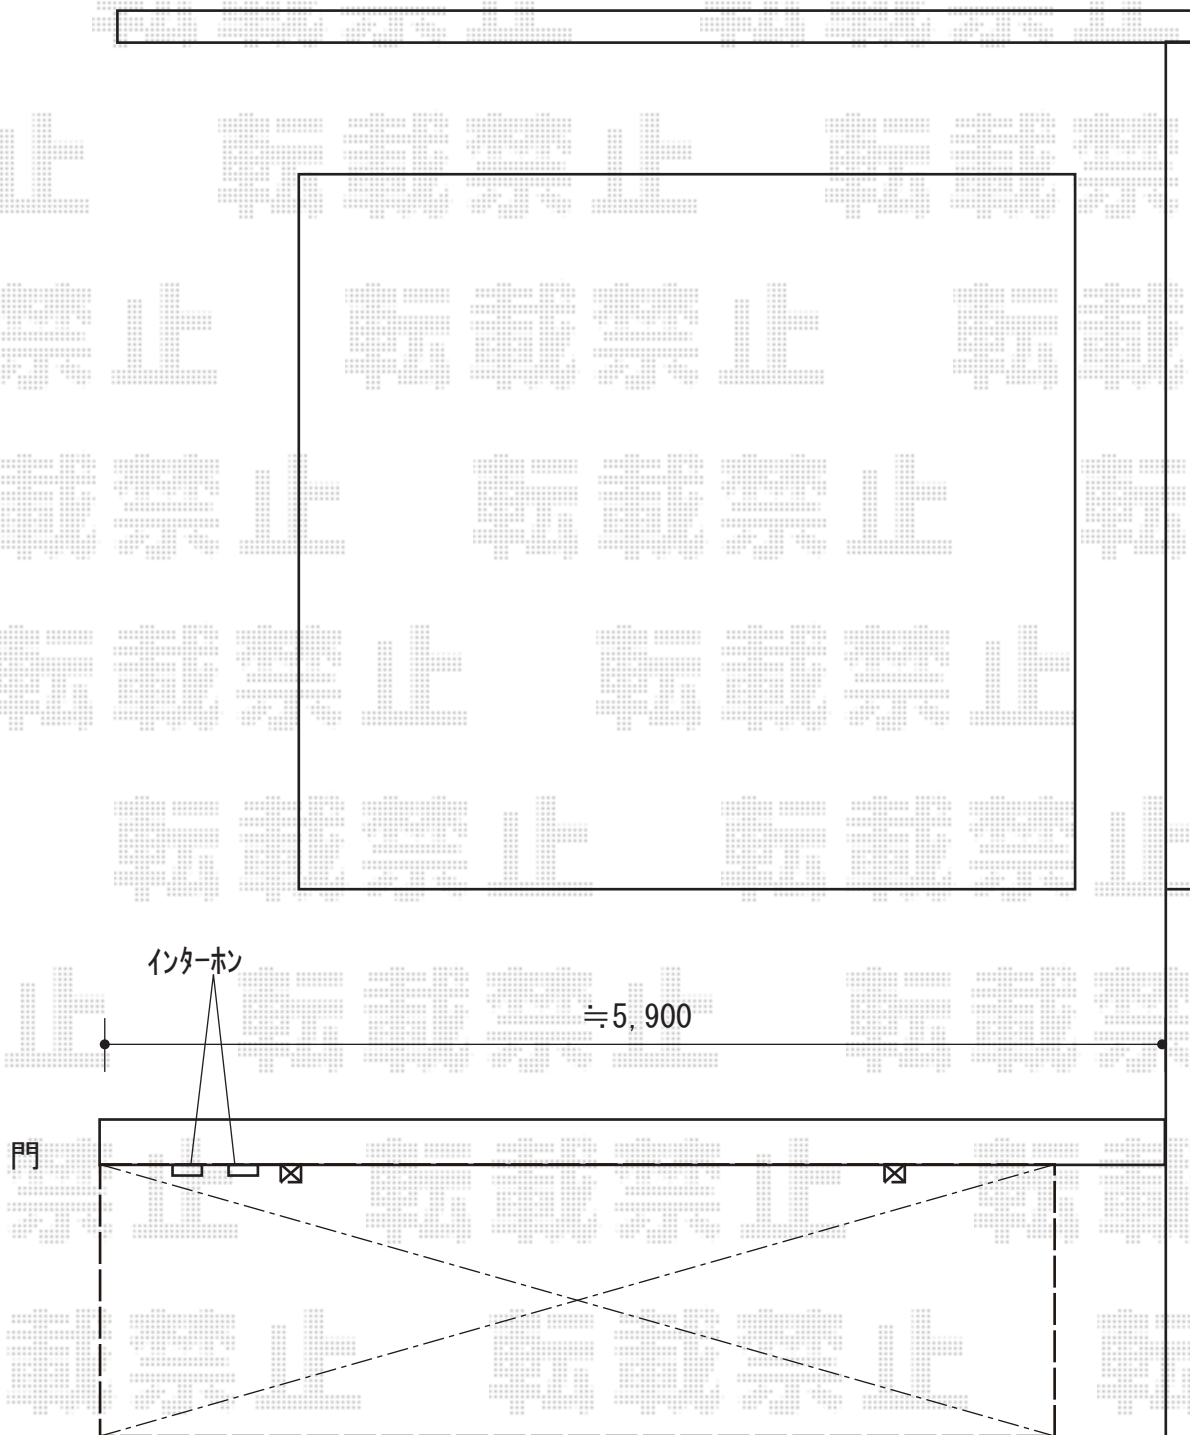

カーポート 施工概略図

レイナポートREグラン 前下がり 積雪~20cm対応
メーカー：YKK AP
幅=2,417mm
奥行=5,768mm
色：プラチナステン
屋根材：熱線遮断ポリカーボネート(クリアマット)
柱仕様：標準柱仕様 (有効高 約2,000mm)

2018-10-546775

担当者

木挽