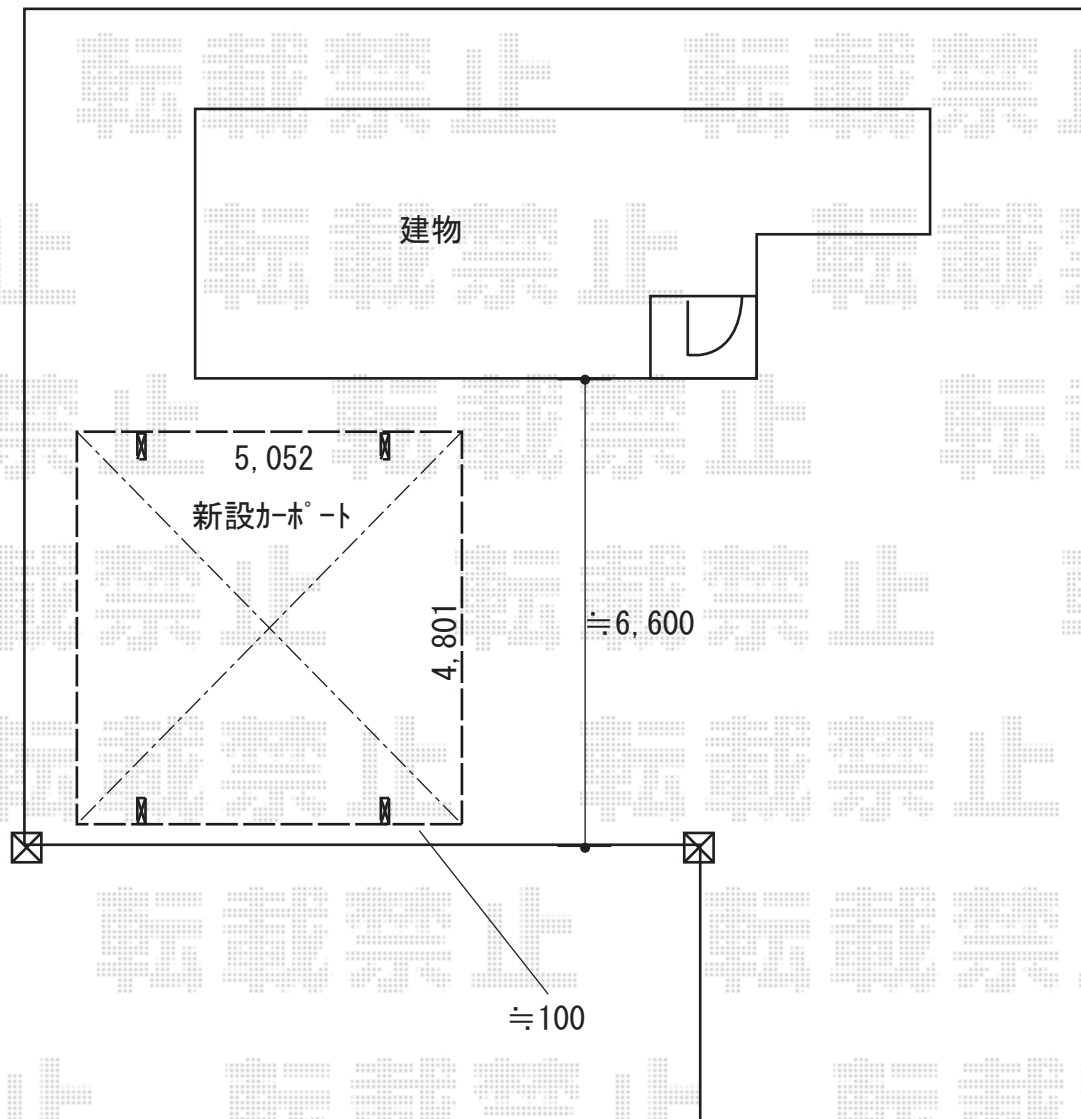

カーポート 施工概略図

YKK AP レイナツインポートグラン 積雪~20cm対応

幅= 4,801mm

奥行= 5,052mm

色： ブラウン

屋根材： ポリカーボネート（トーマイマット）

柱仕様： 標準柱仕様（有効高 約2,000mm）

YKK AP レイナツインポートグラン 水平式物干し テラス柱用 2本入り 標準 ×1セット

色： ブラウン

2018-10-546790

担当者

伊野