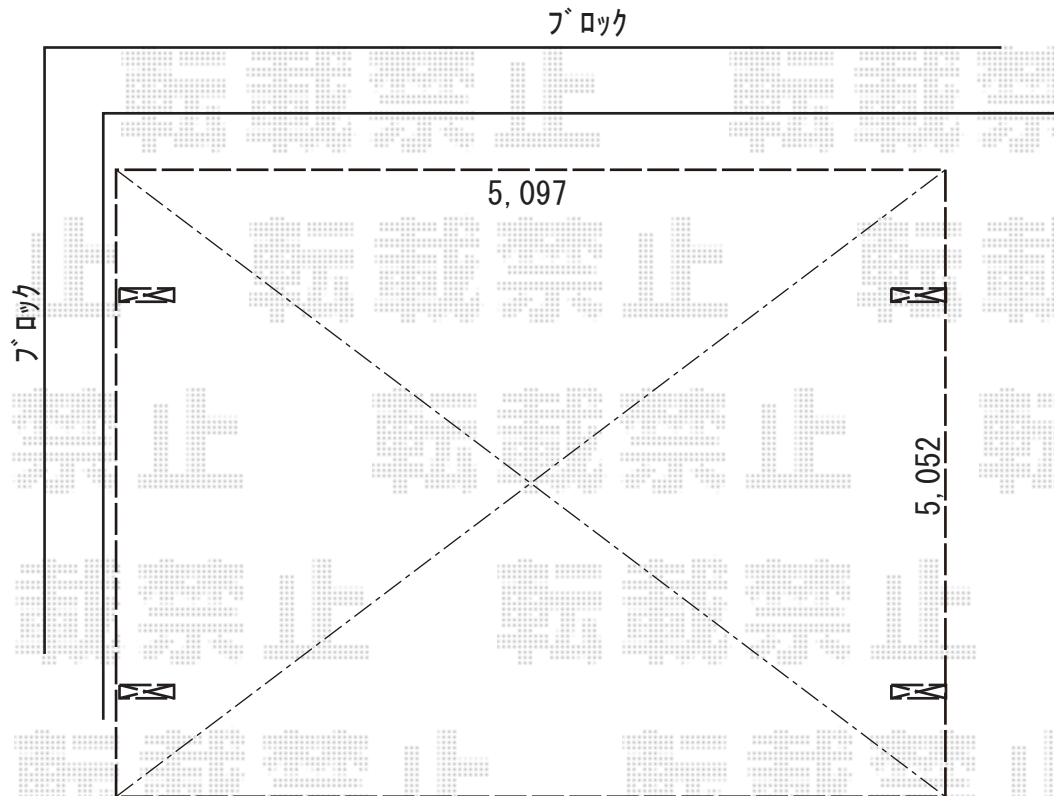

カーポート 施工概略図

YKK AP レイナツインポートグラン 積雪～20cm対応  
幅= 5,097mm  
奥行= 5,052mm  
色： プラチナステン  
屋根材： ポリカーボネート（アースブルー）  
柱仕様： 標準柱仕様（有効高 約2,000mm）

2018-10-546837

担当者

木挽

エクスショップ

現場状況や作図制限により概略図の内容と多少の違いが生じることがございます。  
施工時は、現場優先とさせて頂きたく思いますので、お立会い頂き、最終のご指示のほど、何卒、宜しくお願い致します。  
全ての著作権はエクスショップに帰属します。当社とのお取引目的以外の使用・複製・転載は如何なる場合も禁止しております。