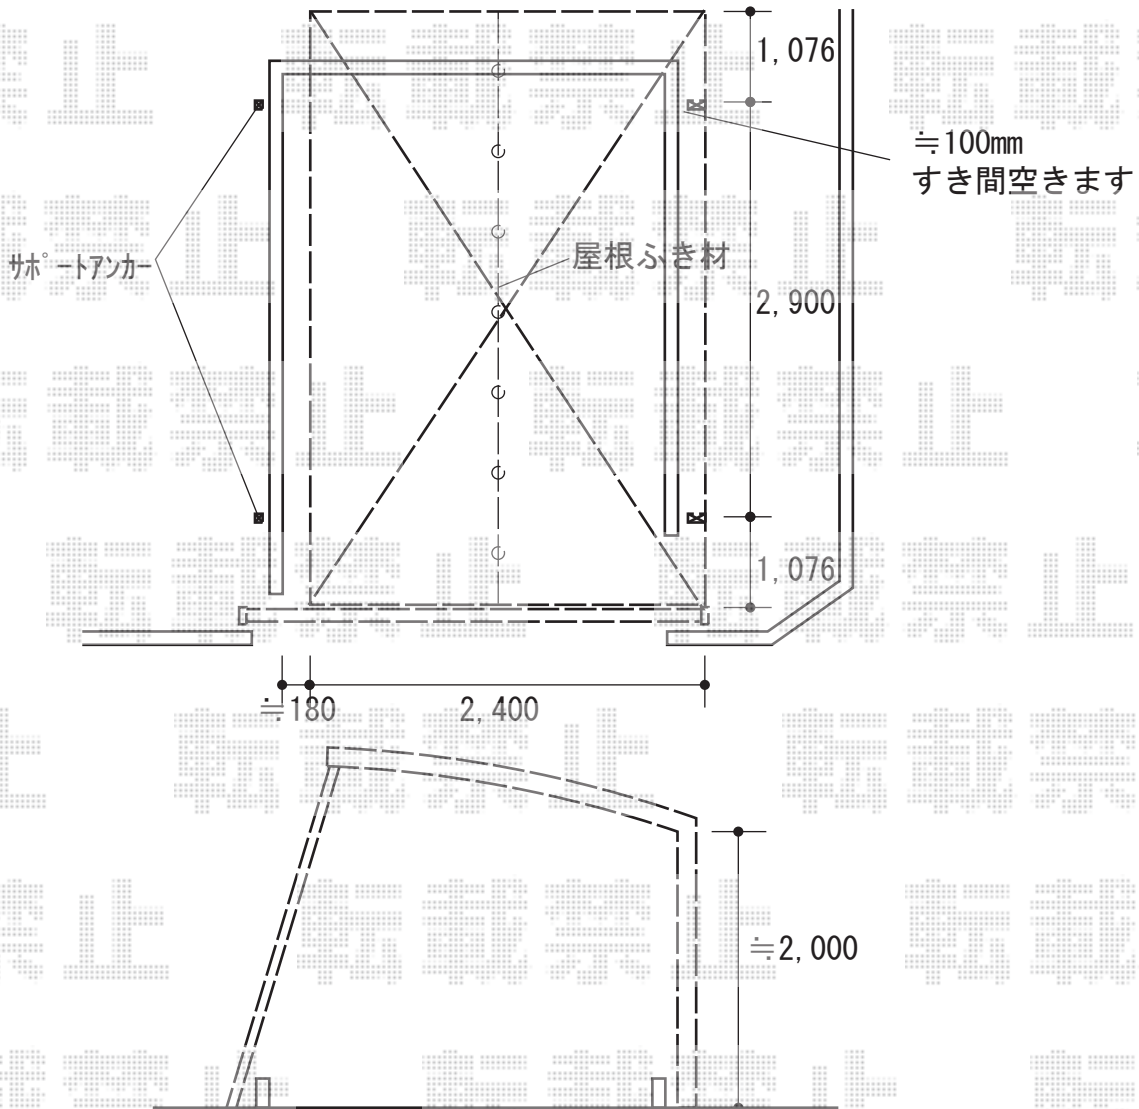

カーポート 施工概略図

YKK AP レイナポートグランZ 積雪～20cm対応

幅= 2,400mm

奥行= 5,052mm

色： ブラウン

屋根材： 熱線遮断ポリカーボネート(クリアマット)

柱仕様： 標準柱仕様 (有効高 約2,000mm)

YKK AP レイナポートグランZ 着脱式サポート(屋根ふき材補強部品入り)

色： ブラウン

入り数： 2本入り×1セット

柱仕様： 標準柱仕様 (有効高 約2,000mm)

屋根ふき材補強部品： カームブラック*1色のみ (8個入)

2018-10-546904

担当者

新西

エクスショップ