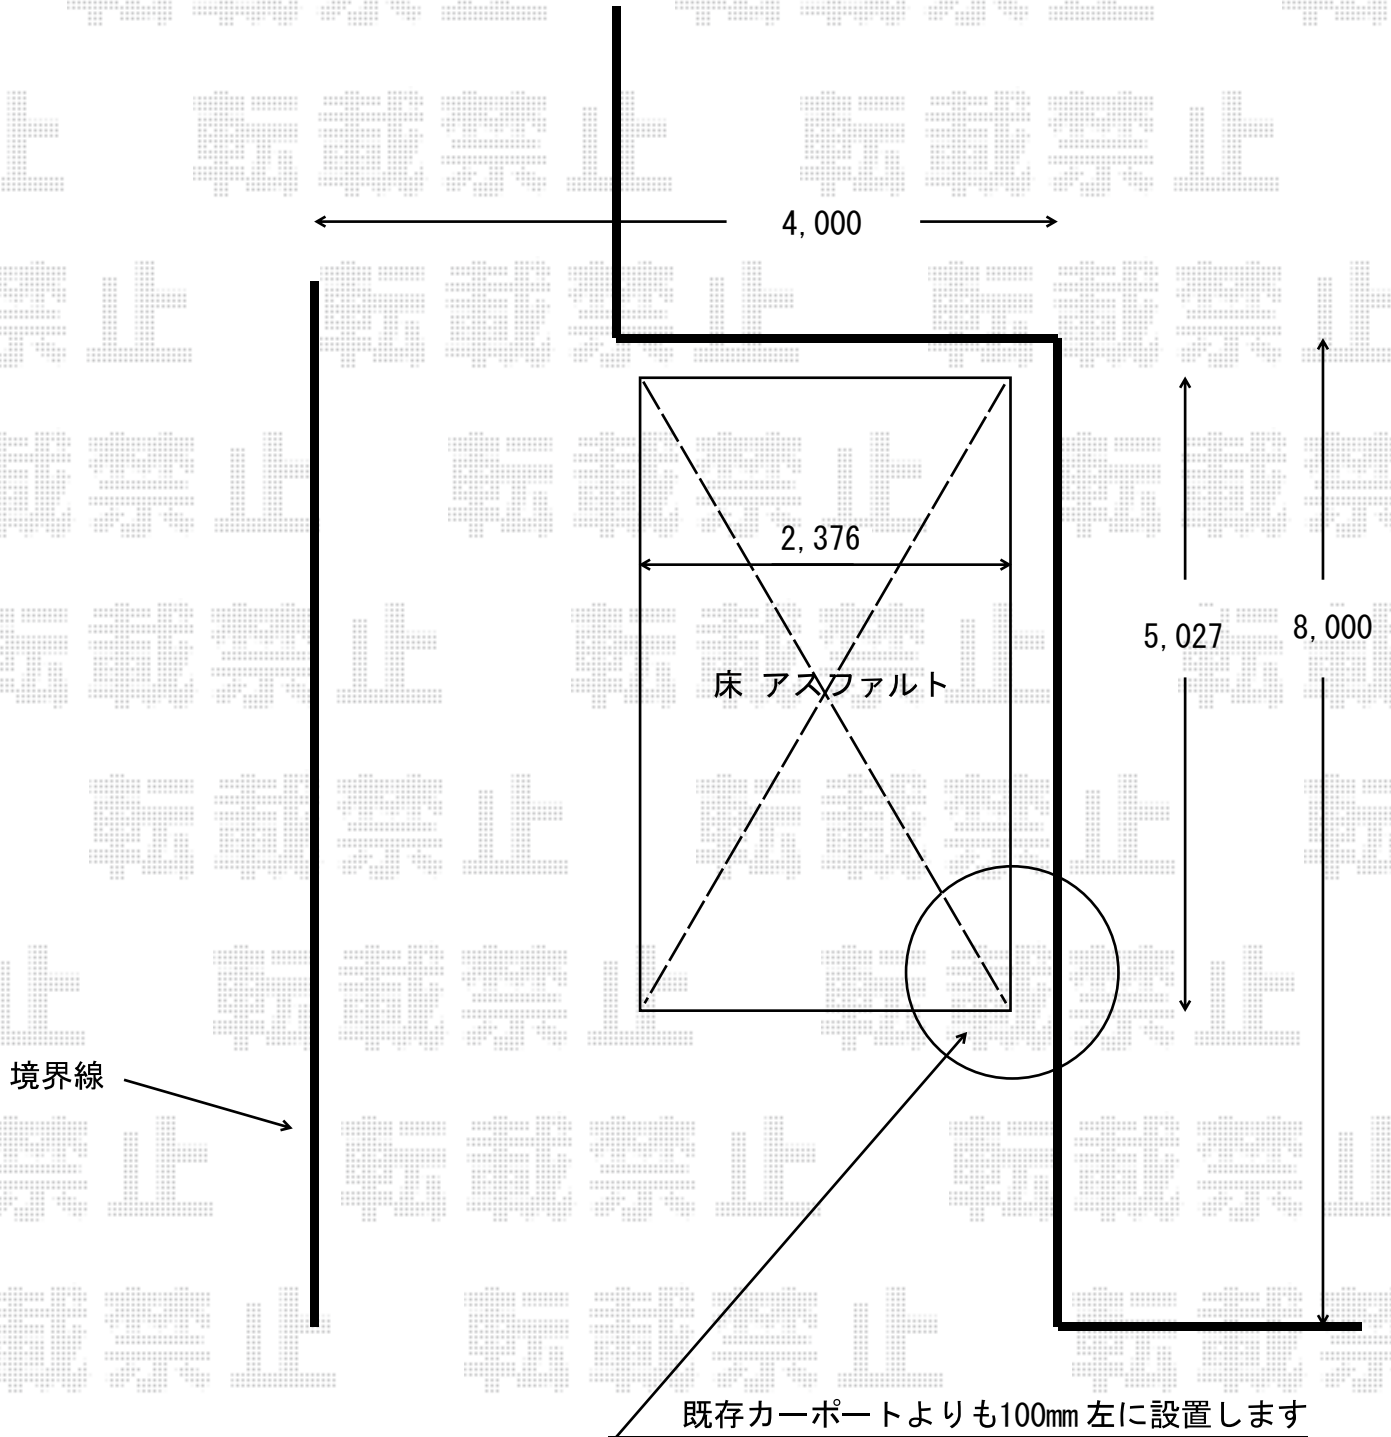

カーポート 施工概略図

三協アルミ カムフィエースZ 積雪30cm対応  
幅= 2,376mm  
奥行= 5,027mm  
色： サンシルバー  
屋根材： ポリカーボネート（ブルースモーク）  
柱仕様： 標準柱仕様（1,800mm）

2018-10-547008

担当者

新西