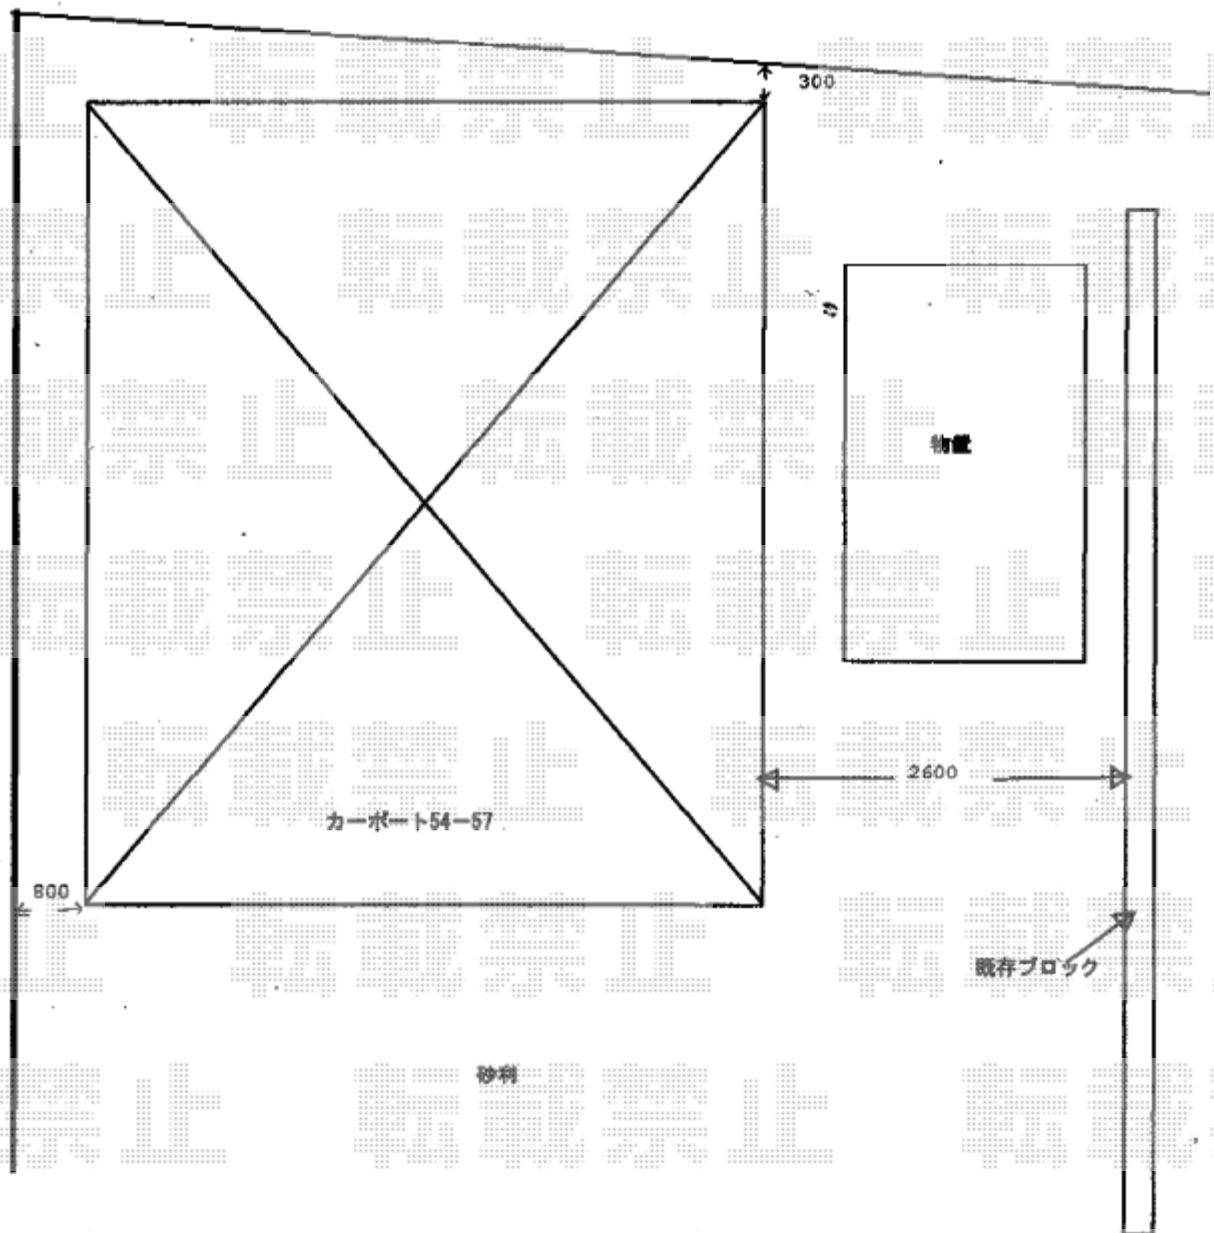

# カーポート 施工概略図

YKK AP レイナツインポートグラン 積雪～20cm対応  
幅= 5,392mm  
奥行= 5,768mm  
色： ブラウン  
屋根材： 熱線遮断ポリカーボネート（アースブルーマット調）  
柱仕様： 標準柱仕様（有効高 約2,000mm）

2018-10-547045

担当者

木挽