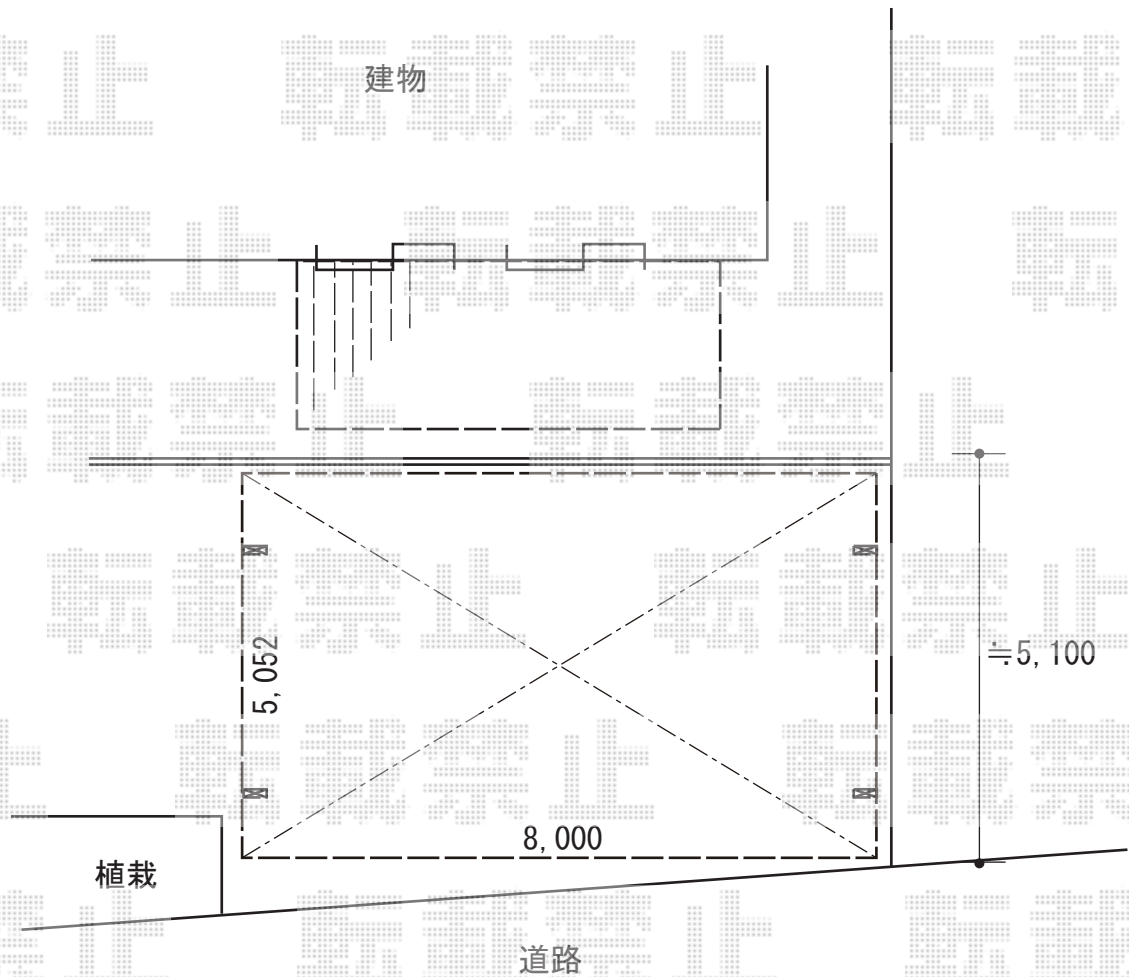

カーポート+ウッドデッキ 施工概略図

YKK AP レイナトリプルポートグラン 積雪~20cm対応
幅= 8,000mm 奥行= 5,052mm 色: プラチナステン
屋根材: 熱線遮断ポリカーボネート(クリアマット)
柱仕様: 標準柱仕様(有効高 約2,000mm)

=====

YKK AP リウッドデッキ 200
間口= 3.0間(5,451mm) 出幅= 7尺(2,120mm)
色: ナチュラルブラウン
床板: 縦貼り 幕板: 標準幕板
束柱: Tタイプ(400~550mm) (色: プラチナステン)

YKK AP リウッドステップ5型 Sタイプ (2段) ×1セット
色: ナチュラルブラウン

2018-10-547048

担当者

村上(公)