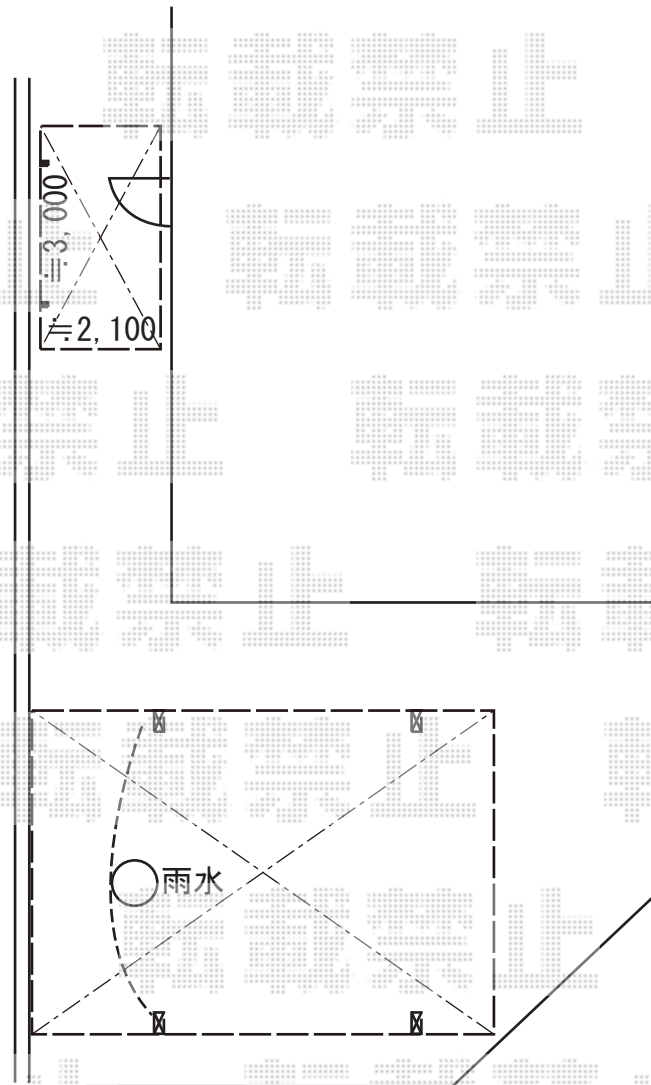

カーポート・サイクルポート 施工概略図

YKK AP エフルージュ ツイン 積雪～20cm対応

幅= 5,398mm

奥行= 5,400mm

色： カームブラック

屋根材： 熱線遮断ポリカーボネート（アースブルーマット調）

柱仕様： ハイルフ柱仕様（有効高 約2,350mm）

LIXIL ネスカFミニ（フラットスタイル）積雪～20cm対応

幅= 2,096mm

奥行= 2,911mm（4台～7台用）

色： ブラック

屋根材： 熱線吸収ポリカーボネート（クリアマットS・すりガラス調）

柱仕様： ロング柱仕様（有効高 約2,500mm）

2018-10-547093

担当者

村上（公）