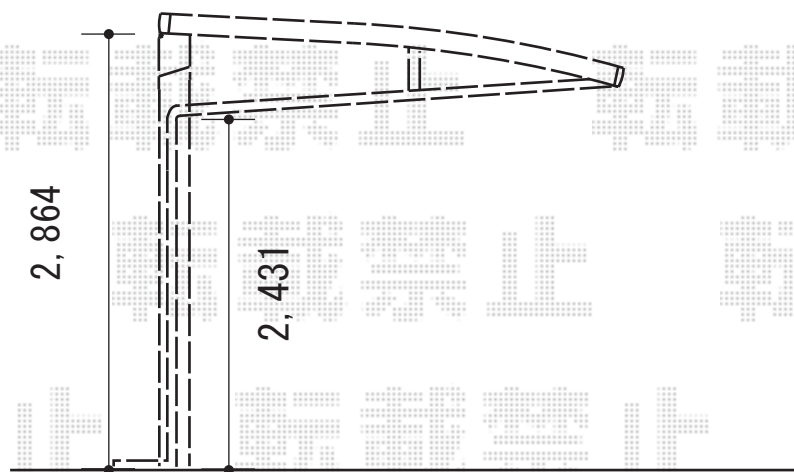

カーポート 施工概略図

YKK AP レイナポートREグラン 延長 前下がり 積雪～20cm対応
幅= 2,417mm
奥行= 7,200mm
色： ピュアシルバー
屋根材： ポリカーボネート（トーマイマツト）
柱仕様： ハイルーフ柱仕様（有効高 約2,300mm）

2018-10-547102

担当者

伊野