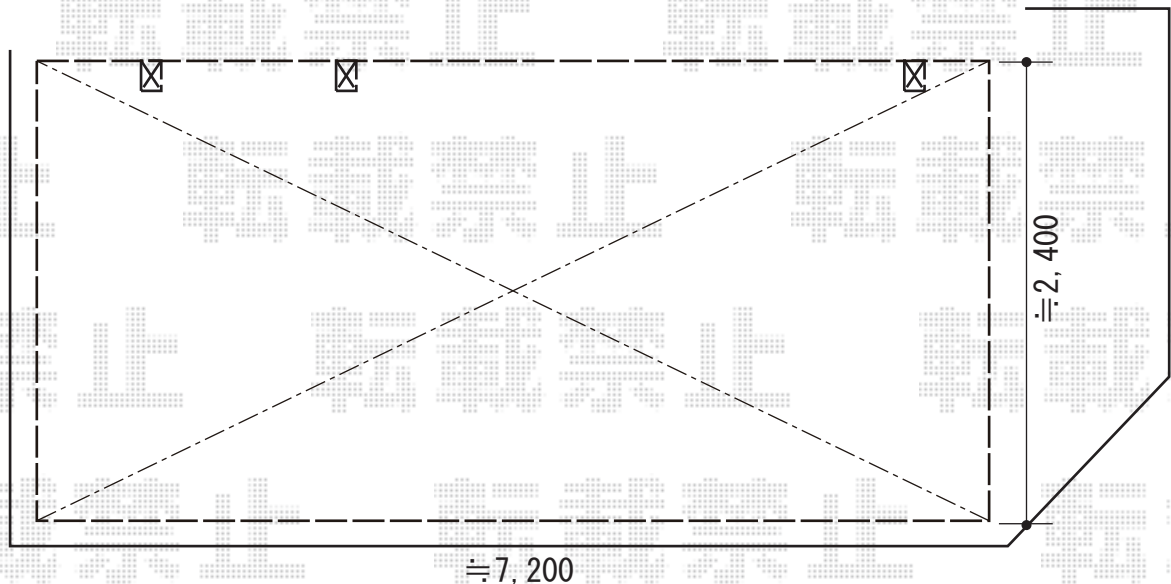

カーポート 施工概略図

YKK AP レイナポートREグラン 延長 前下がり 積雪～20cm対応
幅= 2,417mm
奥行= 7,200mm
色： ピュアシルバー
屋根材： ポリカーボネート（トーマイマツト）
柱仕様： ハイルーフ柱仕様（有効高 約2,300mm）

2018-10-547102

担当者

伊野